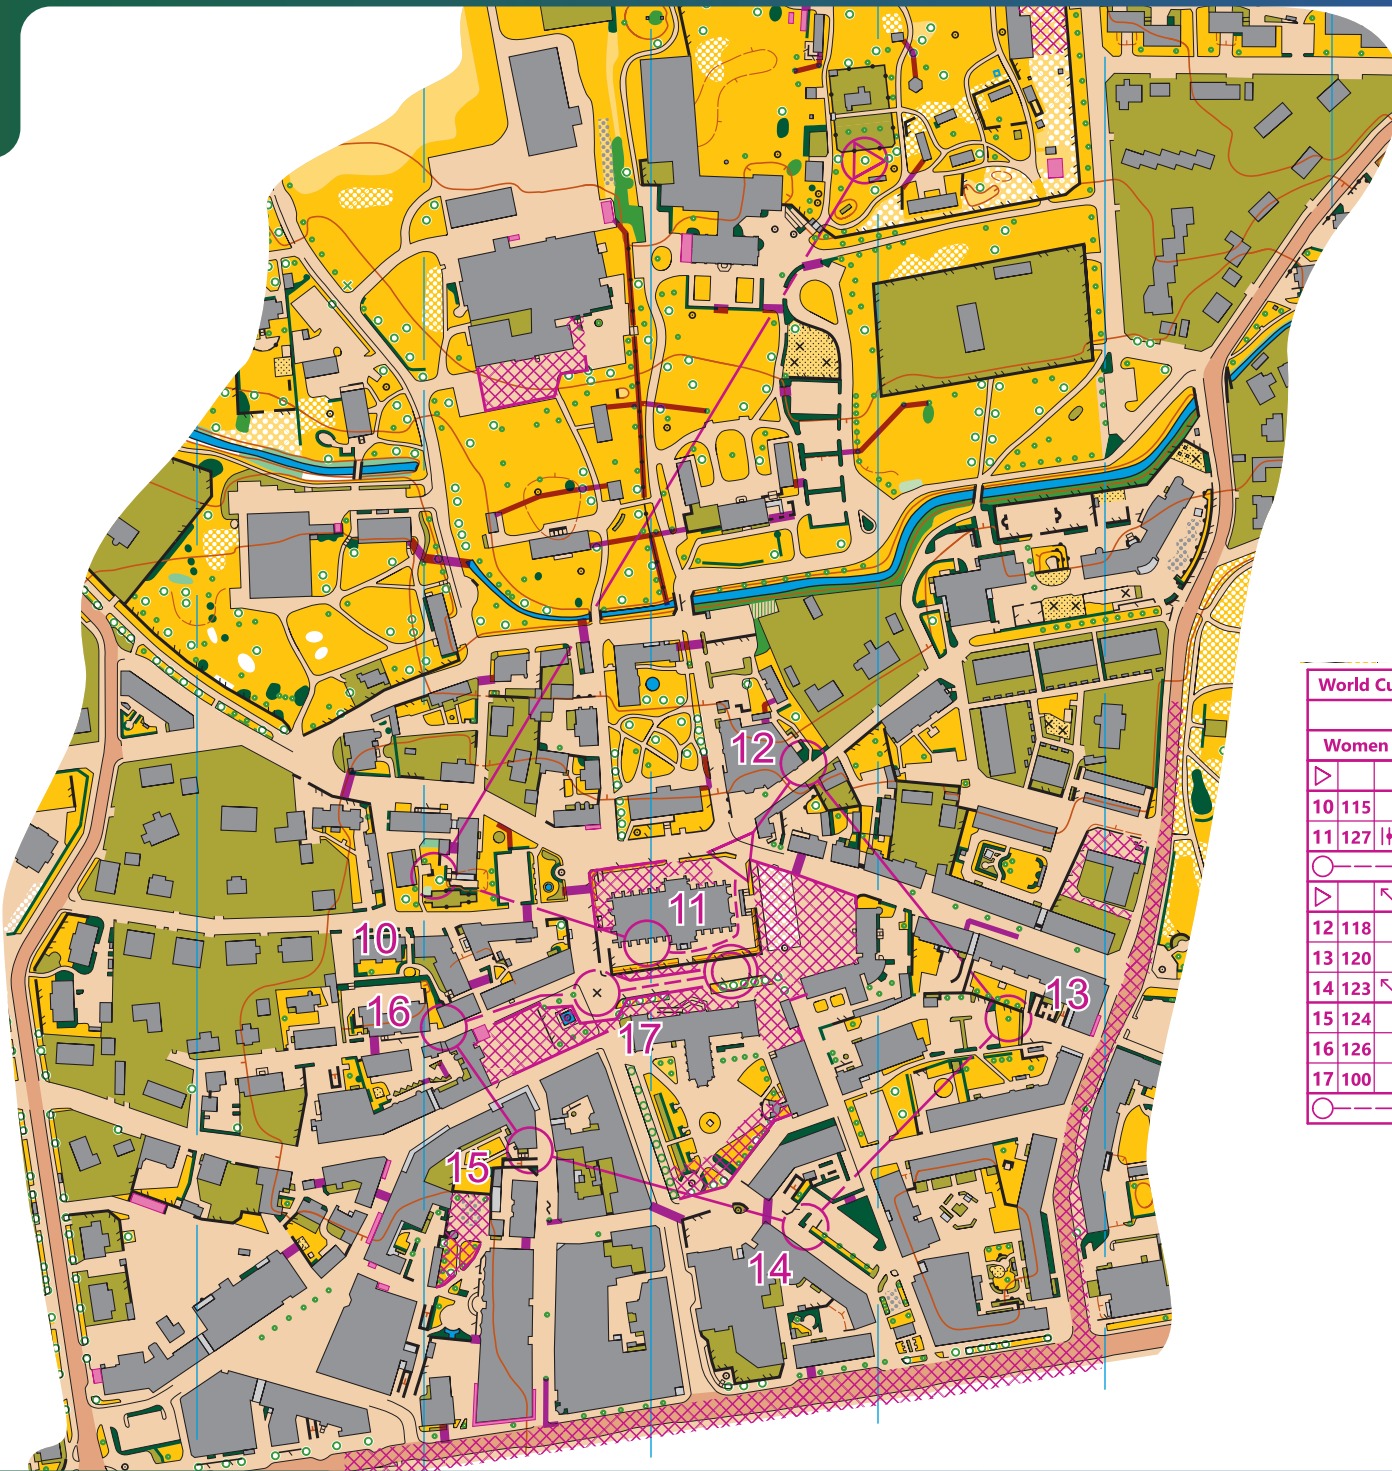

SKARA - LIDKÖPING

ORIENTEERING WORLD CUP

28TH - 31ST MAY 2026

SKARA 30TH MAY SPRINT WOMEN

World Cup Skara/Lidköping

Sprint W

Women	3,6 km			
--- 30 m --->△				
1	101	▲		○
2	104	▨		▶
3	103	◻		◻
4	102		▲	○
5	108	→	▲	○
6	110	■		○
7	112	■		○
8	111	■		○
9	109	▲		○

Scale
Contours
Copyright
Basemap
Mapper
Print

1:4000
2m
Lidköpings VSK
Primärkarta
Lantmäteriet
Sten Olsson
GP Kartor

Sparbanken
Skaraborg

Sparbanken
Lidköping

SKARA

Svensk
Orienteering

LID
KÖP
ING

SKARA - LIDKÖPING

ORIENTEERING WORLD CUP

28TH - 31ST MAY 2026

SKARA 30TH MAY SPRINT WOMEN

Scale 1:4000
Contours 2m
Copyright Lidköpings VSK
Basemap Primärkarta
Mapper Lantmäteriet
Print Sten Olsson
GP Kartor

2

Sparbanken Lidköping

Sparbanken Skaraborg

LIDKÖPING SKARA

Svensk Orienteering

World Cup Skara/Lidköping			
Sprint W			
Women	3,6 km		
10 115			
11 127			
○ --- 90 m --- → △			
12 118			
13 120			
14 123			
15 124			
16 126			
17 100			
○ --- 70 m --- ⊗			