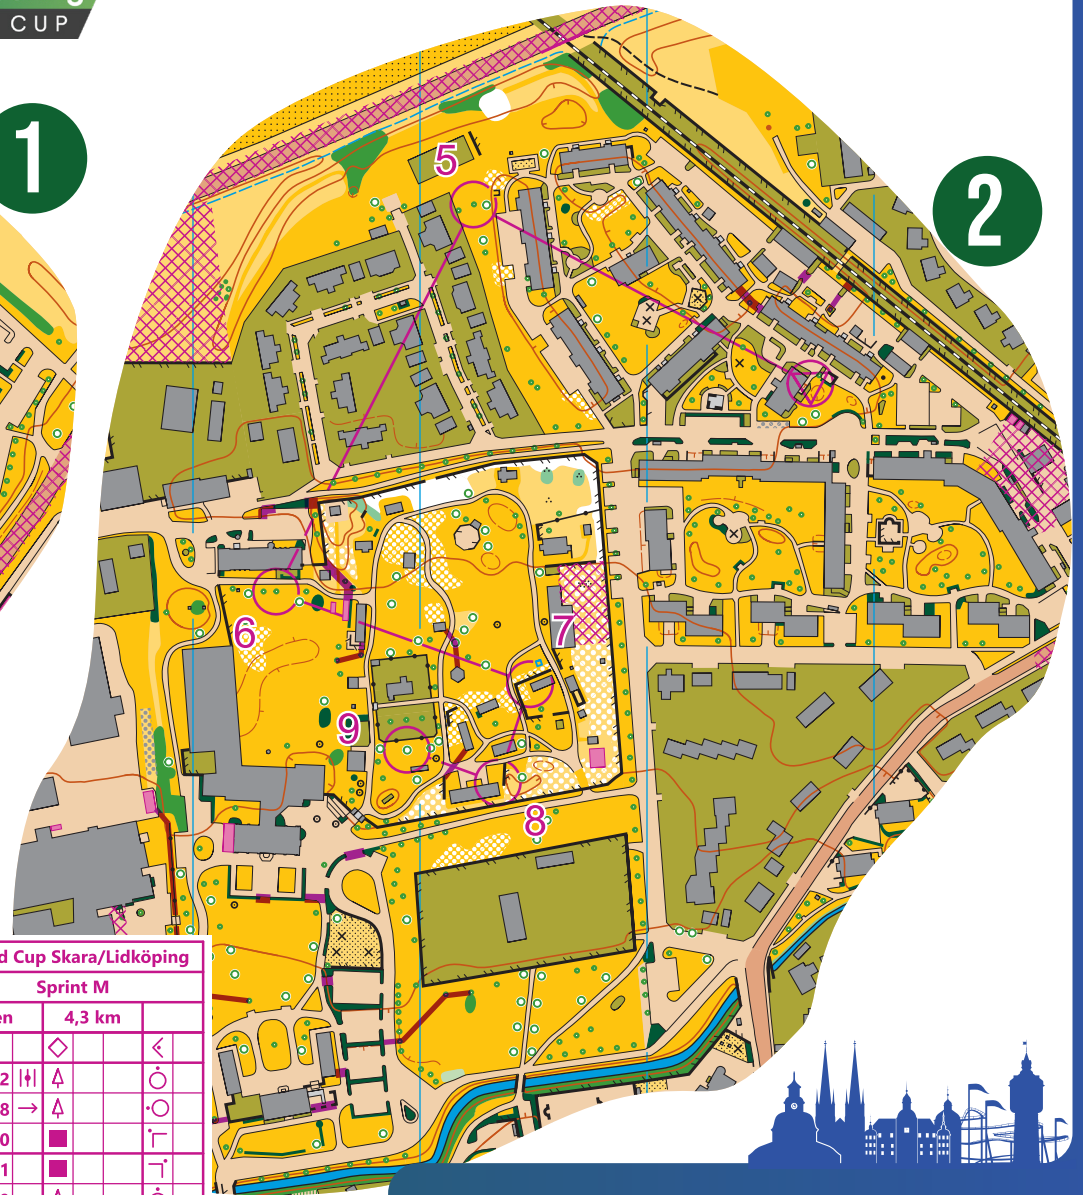

World Cup Skara/Lidköping			
Sprint M			
Men	4,3 km		
--- 30 m --->			
▷		▲	○
1	101	▲	○
2	105	■	○
3	107	←	○
4	106	◇	◀
↻			

Scale 1:4000
 Contours 2m
 Copyright Lidköpings VSK
 Basemap Lantmäteriet
 Mapper Sten Olsson
 Print GP Kartor

World Cup Skara/Lidköping			
Sprint M			
Men	4,3 km		
▷		◇	◀
5	102		○
6	108	→	○
7	110	■	○
8	111	■	○
9	109	▲	○
↻			

SKARA - LIDKÖPING

ORIENTEERING WORLD CUP

28TH - 31ST MAY 2026

SKARA 30TH MAY SPRINT MEN

of
Orienteering
WORLD CUP

3

World Cup Skara/Lidköping			
Sprint M			
Men	4,3 km		
▷	▲	■	○
10 115	▲	■	○
11 127	■	■	○
○ --- 90 m --- ▷			
▷	▲	■	○
12 117	■	■	○
13 119	▲	■	○
14 120	▲	■	○
15 116	■	■	○
16 125	■	■	○
17 126	■	■	○
18 100	×	■	○
○ --- 70 m --- ○			

Scale 1:4000
 Contours 2m
 Copyright Lidköpings VSK
 Basemap Primärkarta
 Lanmäteriet
 Mapper Sten Olsson
 Print GP Kartor

Sparbanken
Lidköping

Sparbanken
Skaraborg

LIDKÖPING SKARA

Svensk
Orienteering

OF
INTERNATIONAL ORIENTEERING FEDERATION