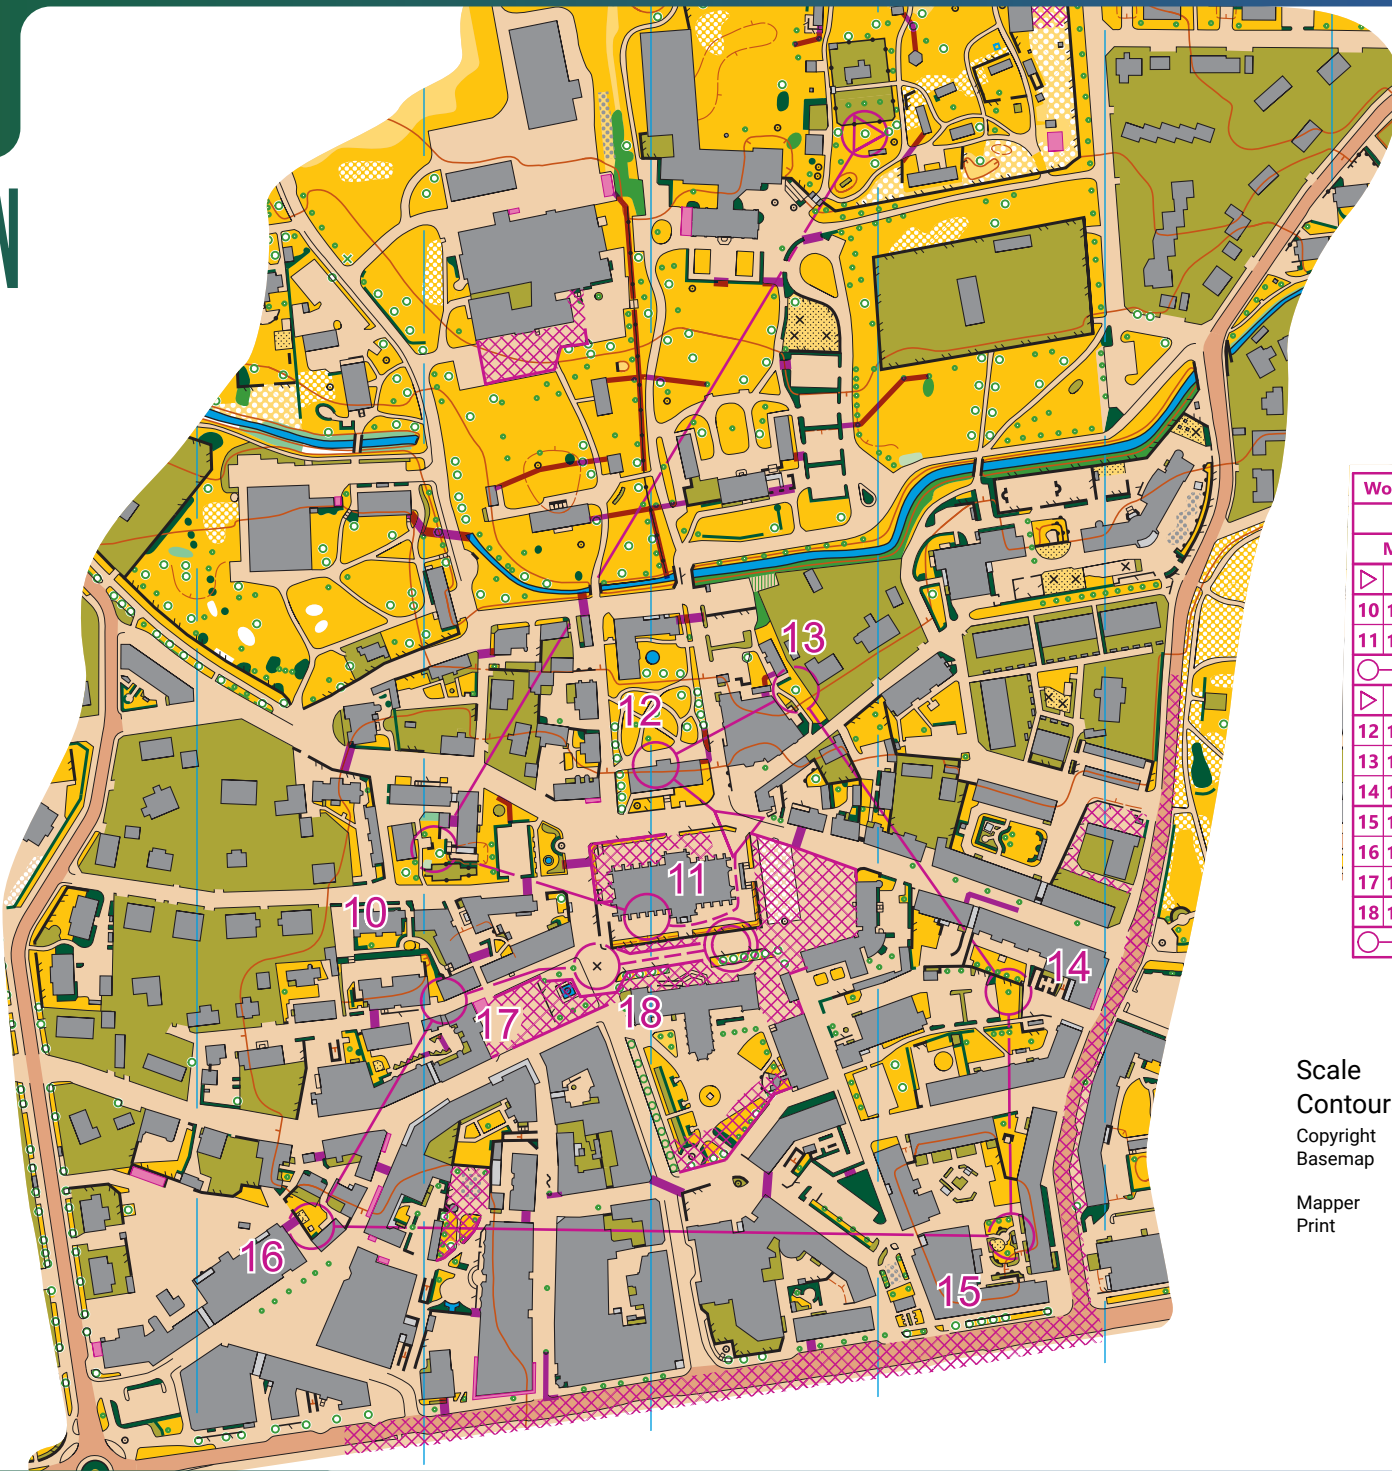

World Cup Skara/Lidköping			
Sprint M			
Men	4,3 km		
--- 30 m --->			
▷		▲	○
1	101	▲	○
2	105	■	○
3	107	←	○
4	106	◇	◀
↻			

Scale 1:4000
 Contours 2m
 Copyright Lidköpings VSK
 Basemap Lantmäteriet
 Mapper Sten Olsson
 Print GP Kartor

World Cup Skara/Lidköping			
Sprint M			
Men	4,3 km		
▷		◇	◀
5	102		○
6	108	→	○
7	110	■	○
8	111	■	○
9	109	▲	○
↻			

SKARA - LIDKÖPING

ORIENTEERING WORLD CUP

28TH - 31ST MAY 2026

SKARA 30TH MAY SPRINT MEN

of
Orienteering
WORLD CUP

3

World Cup Skara/Lidköping			
Sprint M			
Men	4,3 km		
▷	▲	■	○
10 115	▲	■	○
11 127	■	■	○
○ --- 90 m --- ▷			
▷	▲	■	○
12 117	■	■	○
13 119	▲	■	○
14 120	▲	■	○
15 116	■	■	○
16 125	■	■	○
17 126	■	■	○
18 100	×	■	○
○ --- 70 m --- ○			

Scale 1:4000
 Contours 2m
 Copyright Lidköpings VSK
 Basemap Primärkarta
 Lanmäteriet
 Mapper Sten Olsson
 Print GP Kartor

Sparbanken
Lidköping

Sparbanken
Skaraborg

LIDKÖPING SKARA

Svensk
Orienteering

OF
INTERNATIONAL ORIENTEERING FEDERATION