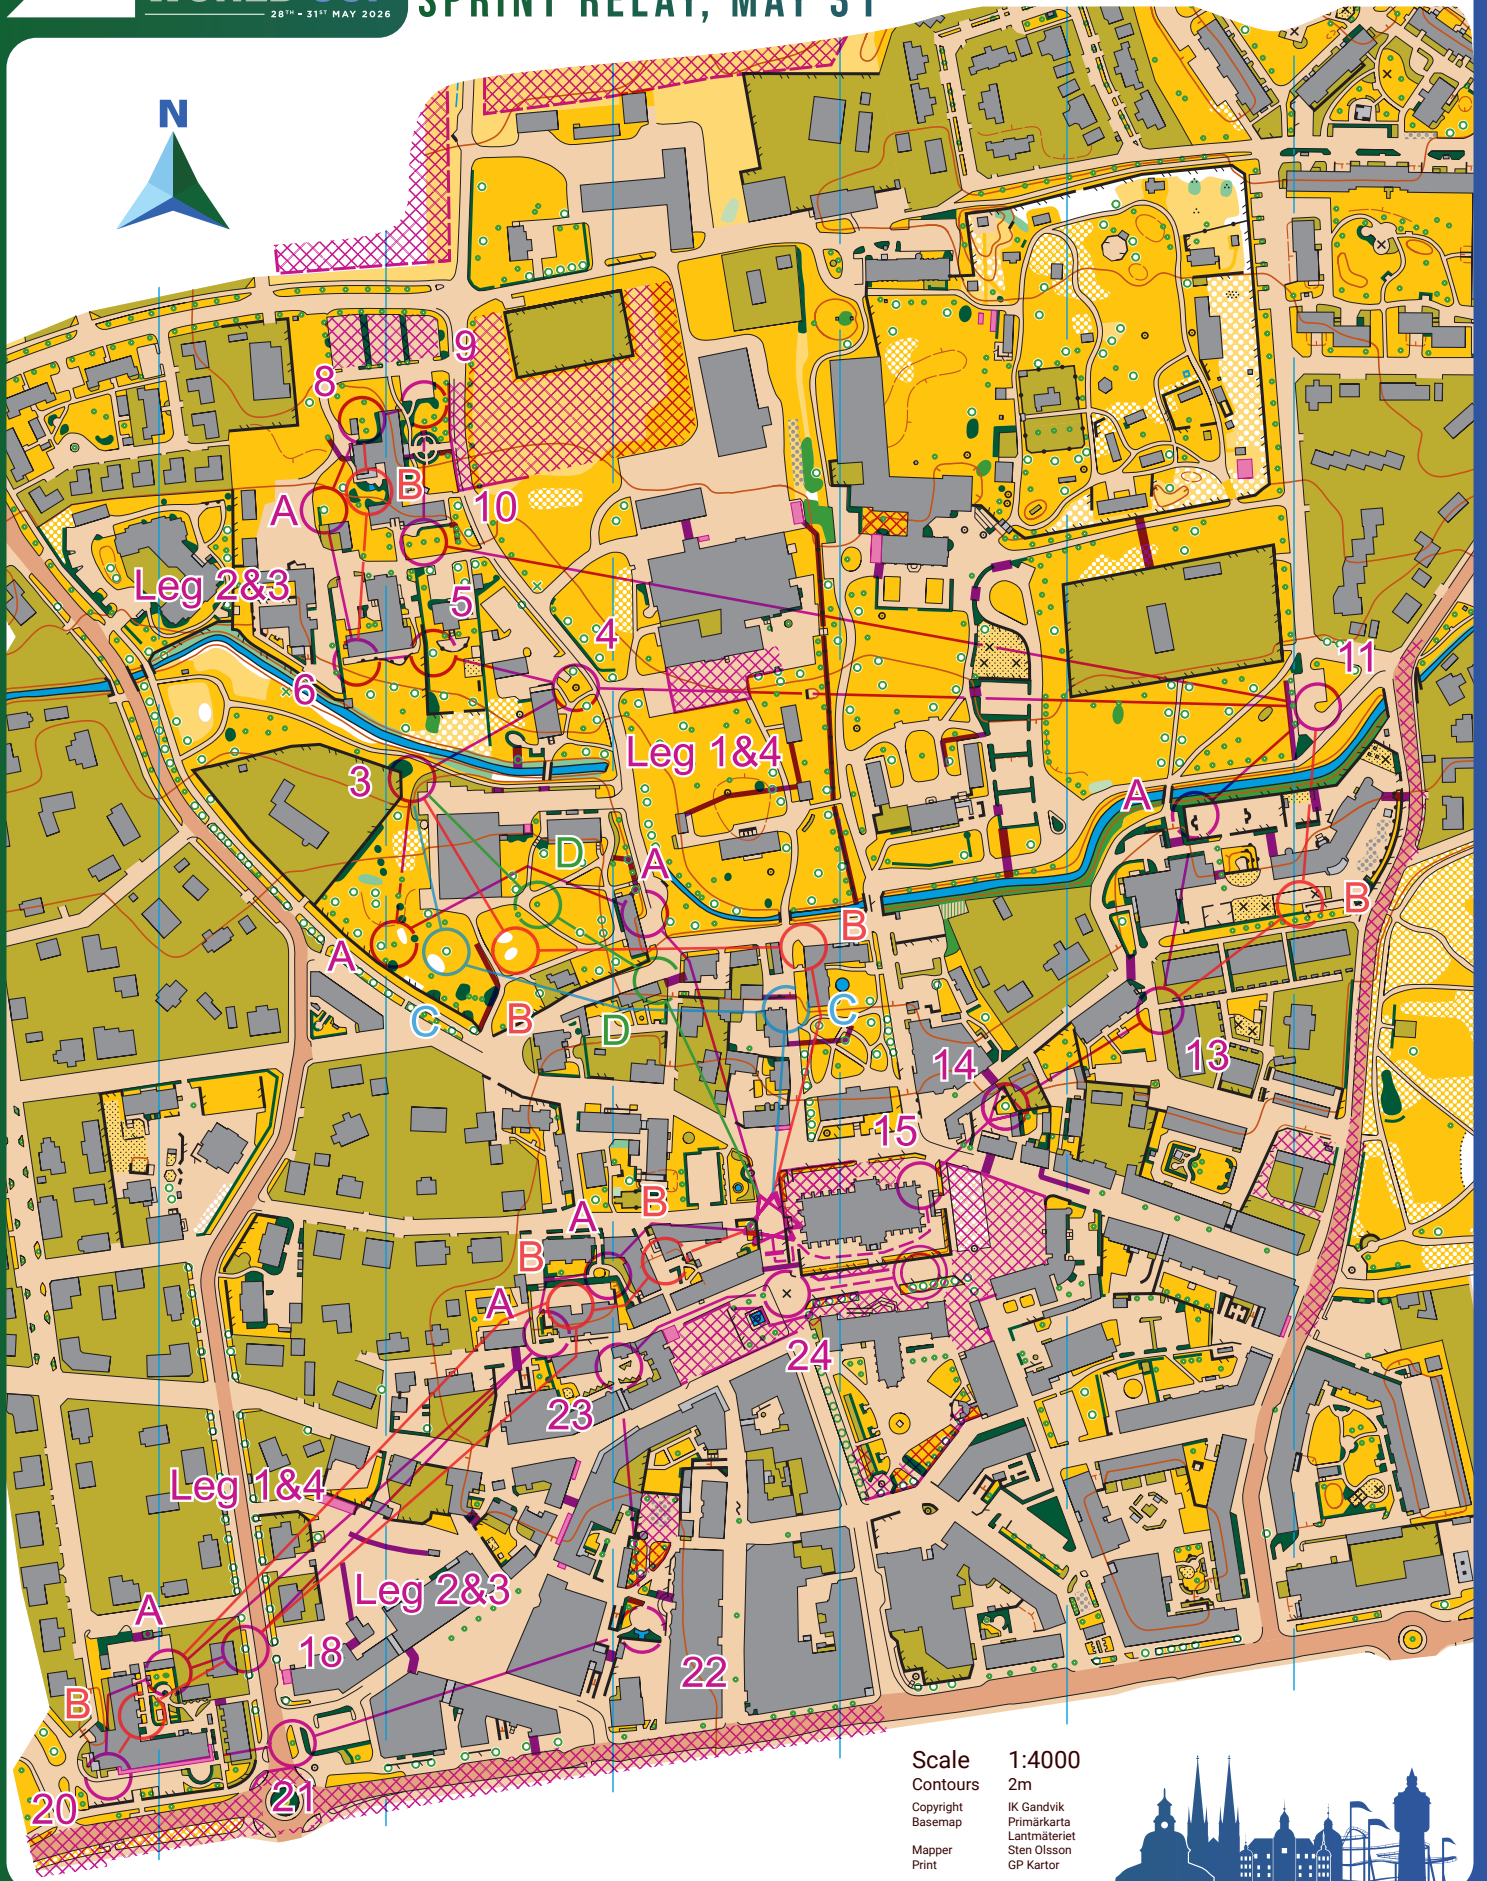

ALL COURSES, SKARA SPRINT RELAY, MAY 31

Leg 2&3

Leg 1&4

Leg 1&4

Leg 2&3

Scale 1:4000
 Contours 2m
 Copyright IK Gandvik
 Basemap Primärkarta
 Lantmäteriet
 Mapper Sten Olsson
 Print GP Kartor

Svensk
Orientering