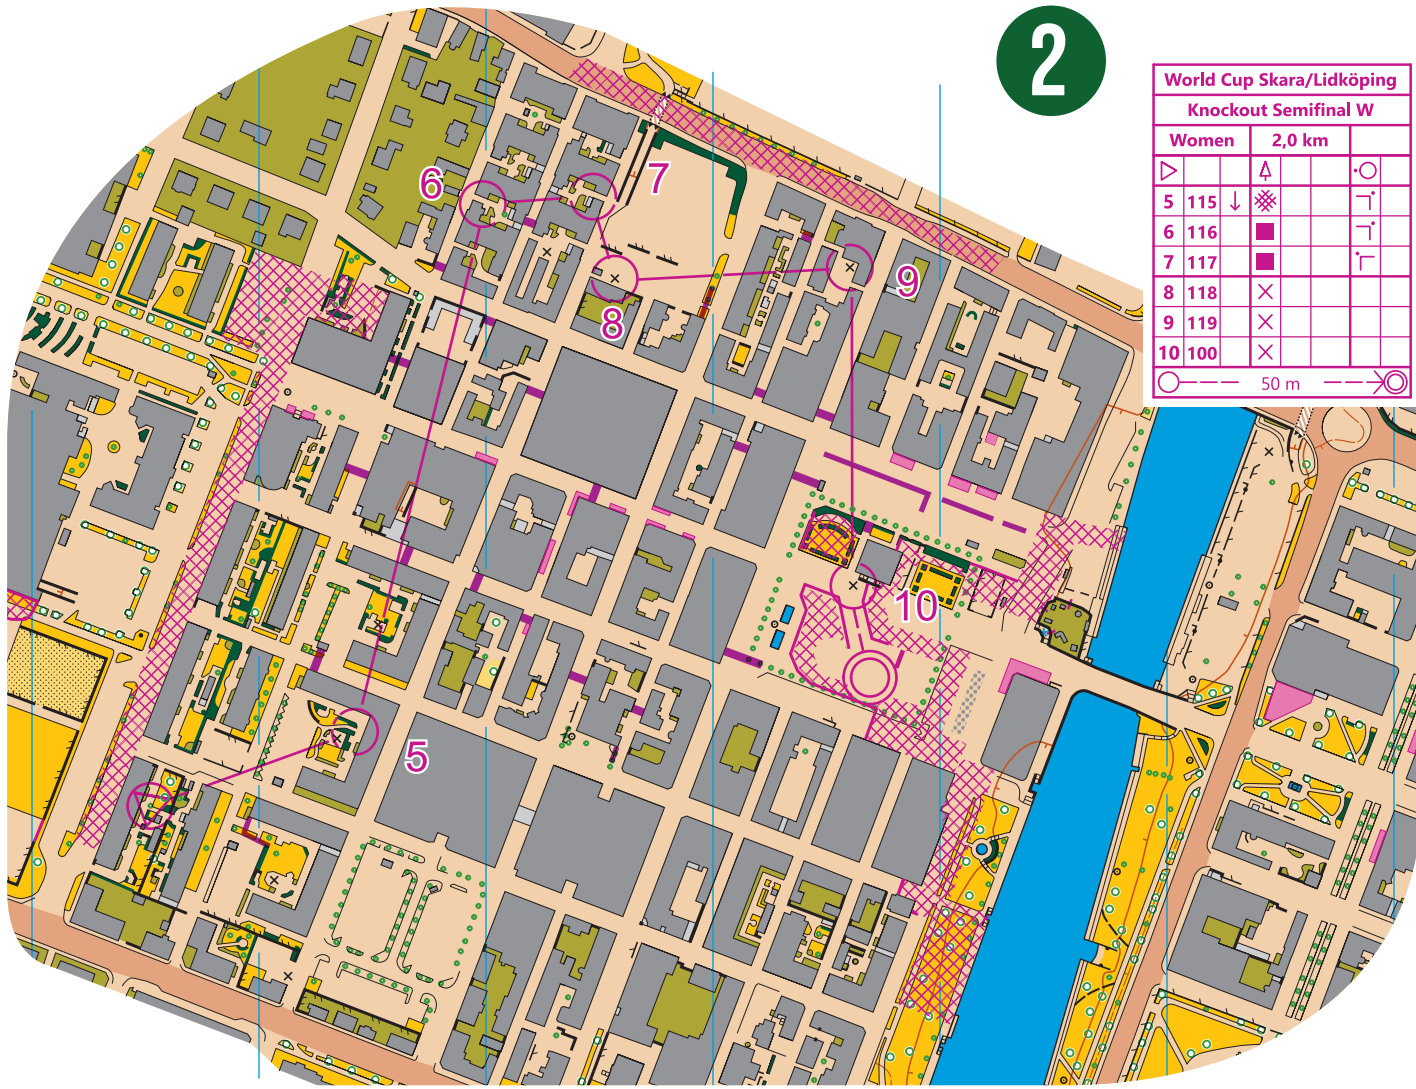

# KNOCKOUT SPRINT SEMIFINAL WOMEN

World Cup Skara/Lidköping			
Knockout Semifinal W			
Women	2,0 km	70 m →△	
1	111	▧	×
2	112	⊗	○
3	113	⊗	○
4	114	⬆	○

Scale 1:4000  
 Contours 2m  
 Copyright Lidköpings VSK  
 Basemap Primärkarta & Lantmäteriet  
 Mapper Sten Olsson & Christer Carlsson  
 Print GP Kartor

# KNOCKOUT SPRINT SEMIFINAL WOMEN

Scale 1:4000  
 Contours 2m  
 Copyright Lidköpings VSK  
 Basemap Primärkarta & Lantmäteriet  
 Mapper Sten Olsson & Christer Carlsson  
 Print GP Kartor

Svensk  
 Orientering