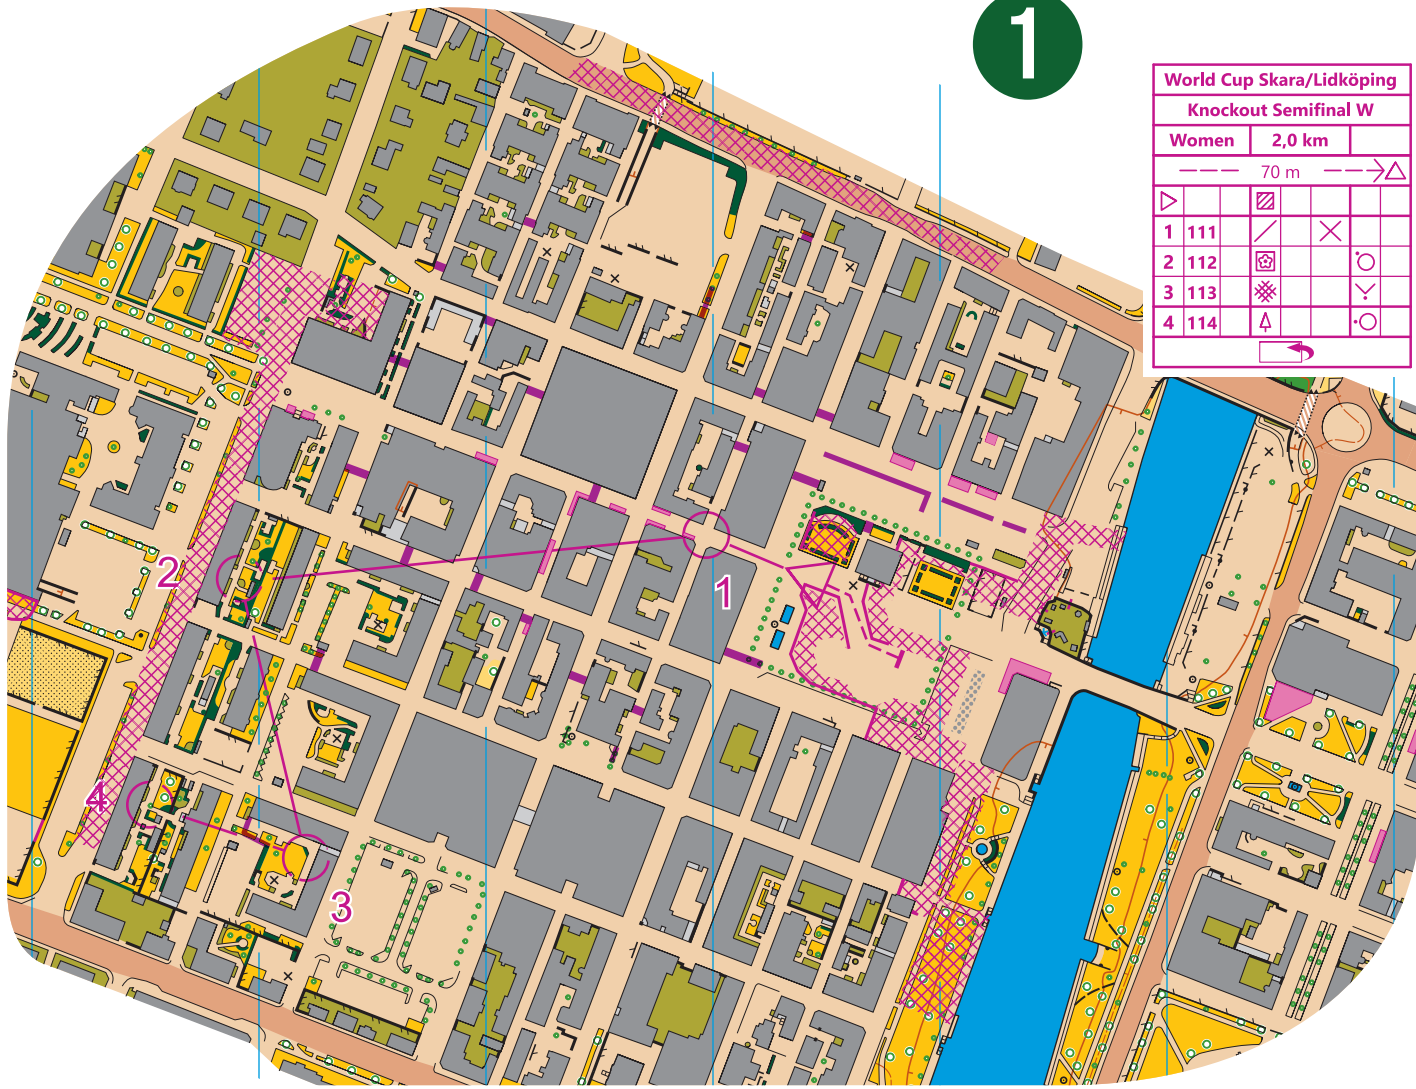

# KNOCKOUT SPRINT SEMIFINAL WOMEN

World Cup Skara/Lidköping			
Knockout Semifinal W			
Women	2,0 km	70 m →△	
1	111	▧	×
2	112	⊗	○
3	113	⊗	○
4	114	⬆	○

Scale 1:4000  
 Contours 2m  
 Copyright Lidköpings VSK  
 Basemap Primärkarta & Lantmäteriet  
 Mapper Sten Olsson & Christer Carlsson  
 Print GP Kartor

# KNOCKOUT SPRINT SEMIFINAL WOMEN

Scale 1:4000  
 Contours 2m  
 Copyright Lidköpings VSK  
 Basemap Primärkarta & Lantmäteriet  
 Mapper Sten Olsson & Christer Carlsson  
 Print GP Kartor

Svensk  
 Orientering