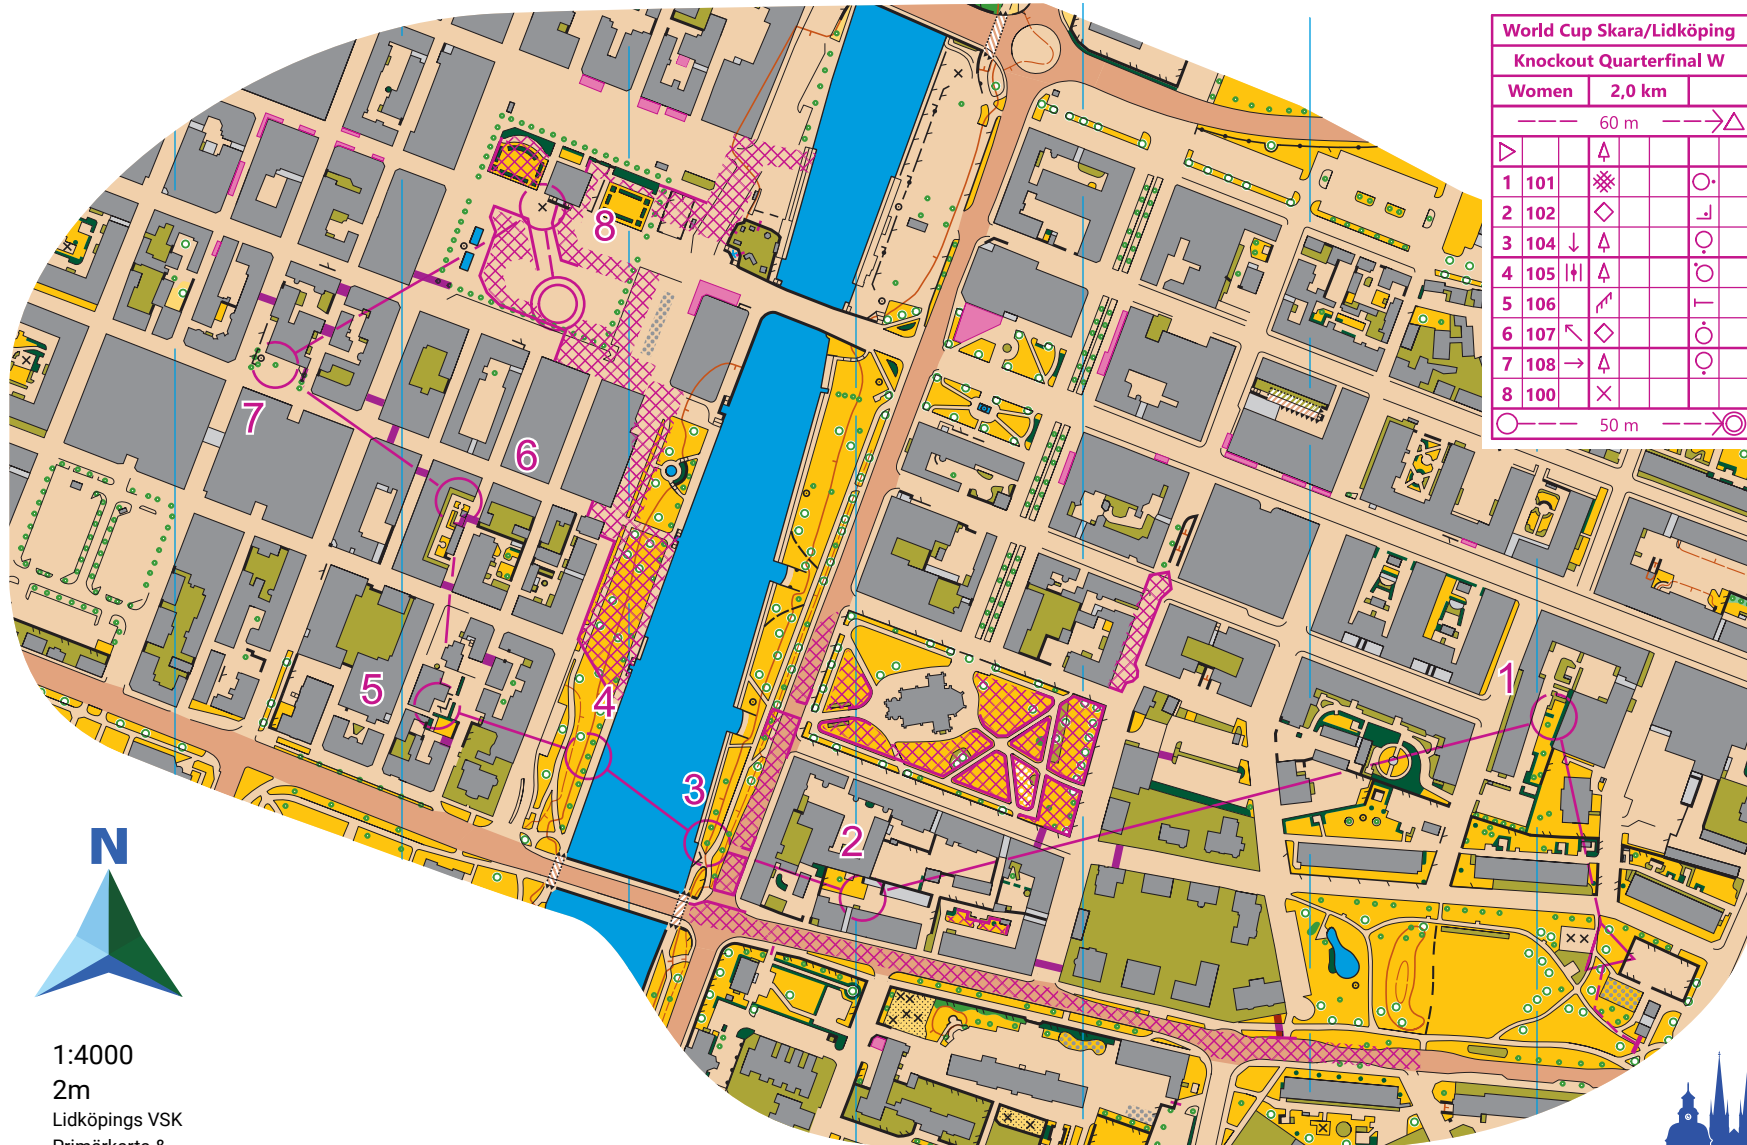

KNOCKOUT SPRINT QUARTERFINAL WOMEN

Scale 1:4000
 Contours 2m
 Copyright Lidköpings VSK
 Basemap Primärkarta & Lantmäteriet
 Mapper Sten Olsson & Christer Carlsson
 Print GP Kartor

Svensk Orienteering

Sparbanken Skaraborg

Sparbanken Lidköping

Knockout Sprint Quarterfinal Women