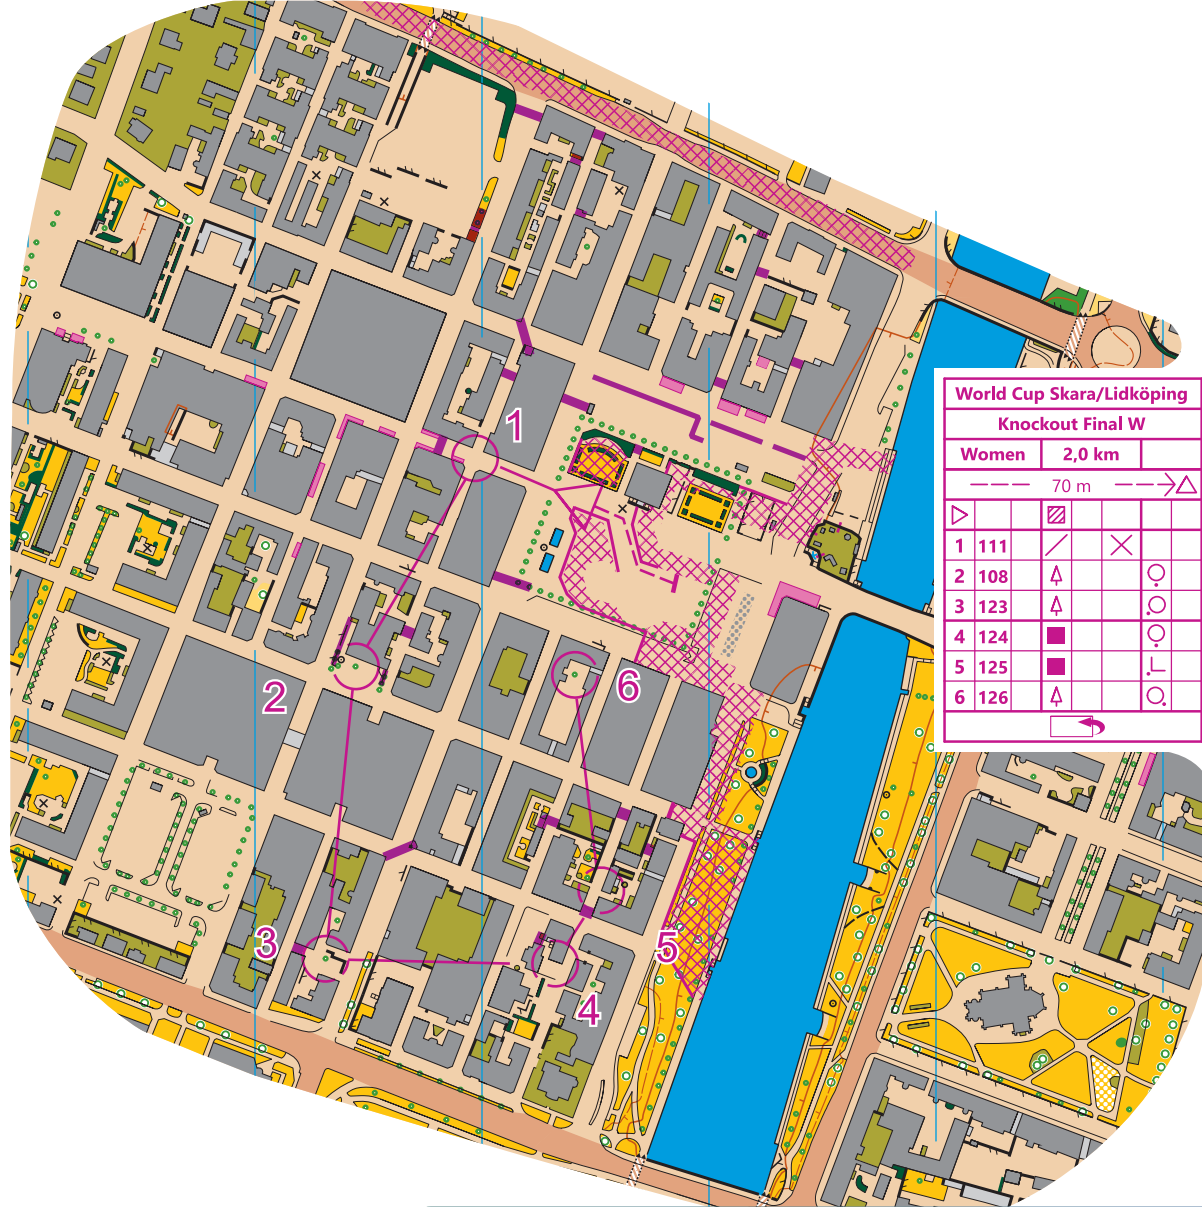

1

World Cup Skara/Lidköping				
Knockout Final W				
Women	2,0 km			
		--- 70 m --->△		
1	111	△	×	
2	108	△		○
3	123	△		○
4	124	■		○
5	125	■		└
6	126	△		○

Scale 1:4000
 Contours 2m
 Copyright Lidköpings VSK
 Basemap Primärkarta & Lantmäteriet
 Mapper Sten Olsson & Christer Carlsson
 Print GP Kartor

Svensk
 Orientering

SKARA

LID
 KÖP
 ING

Sparbanken
 Skaraborg

Sparbanken
 Lidköping

2

World Cup Skara/Lidköping				
Knockout Final W				
Women		2,0 km		
▷		△		○
7	127	⊗		○
8	118	×		
9	129	■		┌
10	130	■		┌
11	100	×		

○ --- 50 m --- ○

Scale 1:4000
 Contours 2m
 Copyright Lidköpings VSK
 Basemap Primärkarta & Lantmäteriet
 Mapper Sten Olsson & Christer Carlsson
 Print GP Kartor

Svensk
 Orientering

SKARA

LID
 KÖP
 ING

Sparbanken
 Skaraborg