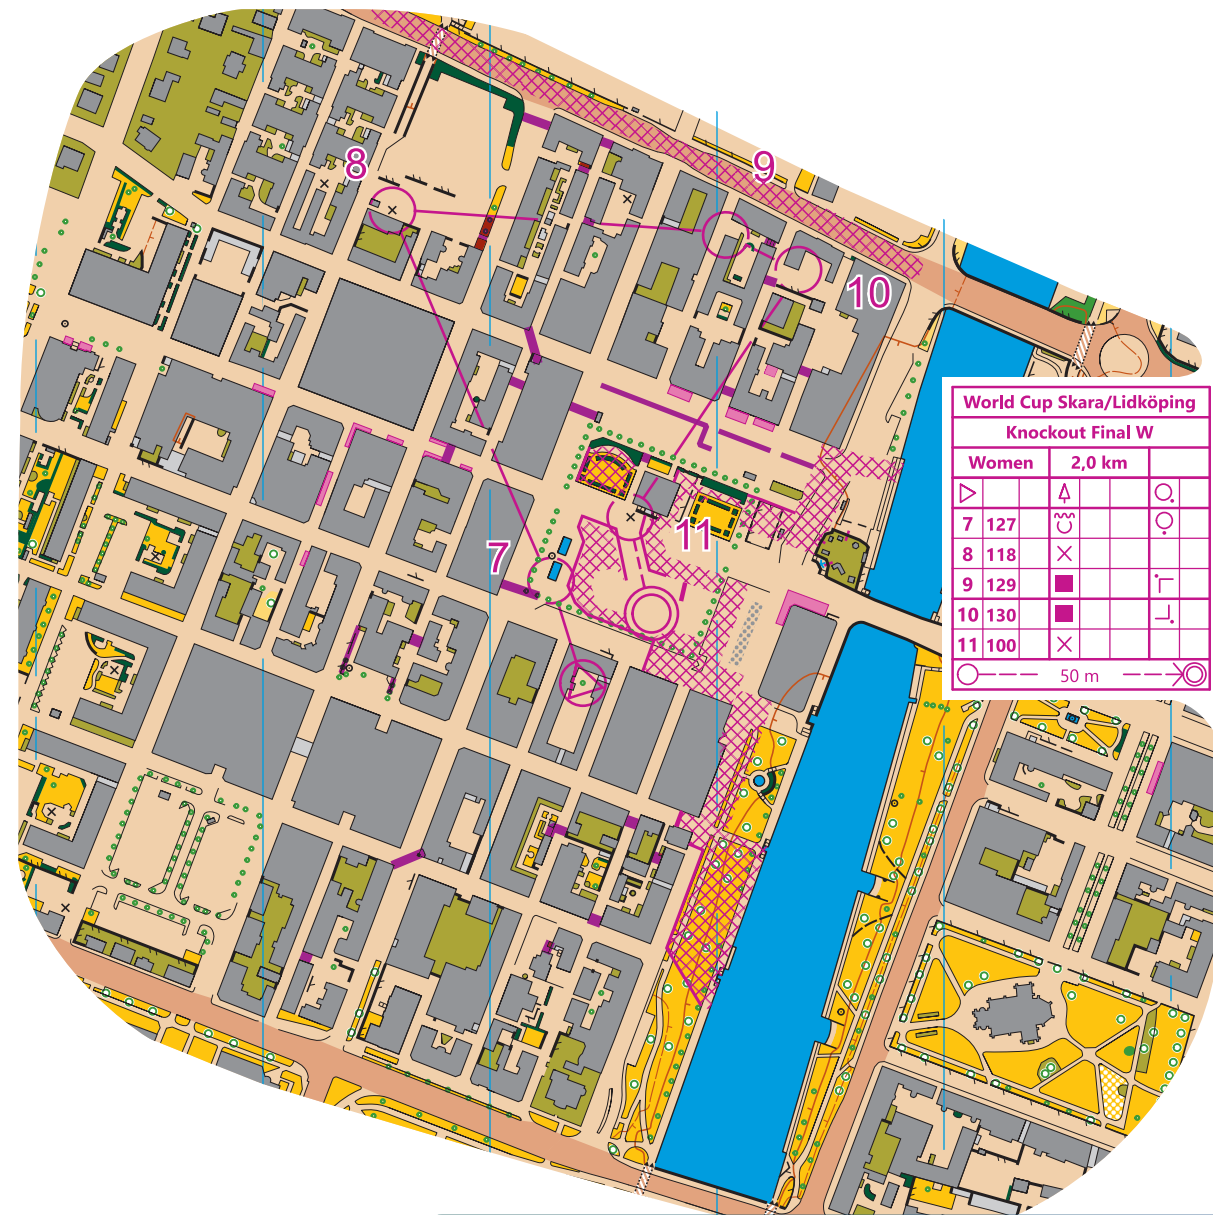

1

World Cup Skara/Lidköping				
Knockout Final W				
Women	2,0 km			
		--- 70 m --->△		
1	111	△	×	
2	108	△		○
3	123	△		○
4	124	■		○
5	125	■		└
6	126	△		○

Scale 1:4000
 Contours 2m
 Copyright Lidköpings VSK
 Basemap Primärkarta & Lantmäteriet
 Mapper Sten Olsson & Christer Carlsson
 Print GP Kartor

Svensk
 Orientering

SKARA

LID
 KÖP
 ING

Sparbanken
 Skaraborg

Sparbanken
 Lidköping

2

World Cup Skara/Lidköping				
Knockout Final W				
Women		2,0 km		
▷		△		○
7	127	⊗		○
8	118	×		
9	129	■		┌
10	130	■		┌
11	100	×		

○ --- 50 m --- ○

Scale 1:4000
 Contours 2m
 Copyright Lidköpings VSK
 Basemap Primärkarta & Lantmäteriet
 Mapper Sten Olsson & Christer Carlsson
 Print GP Kartor

Svensk
 Orientering

SKARA

LID
 KÖP
 ING

Sparbanken
 Skaraborg