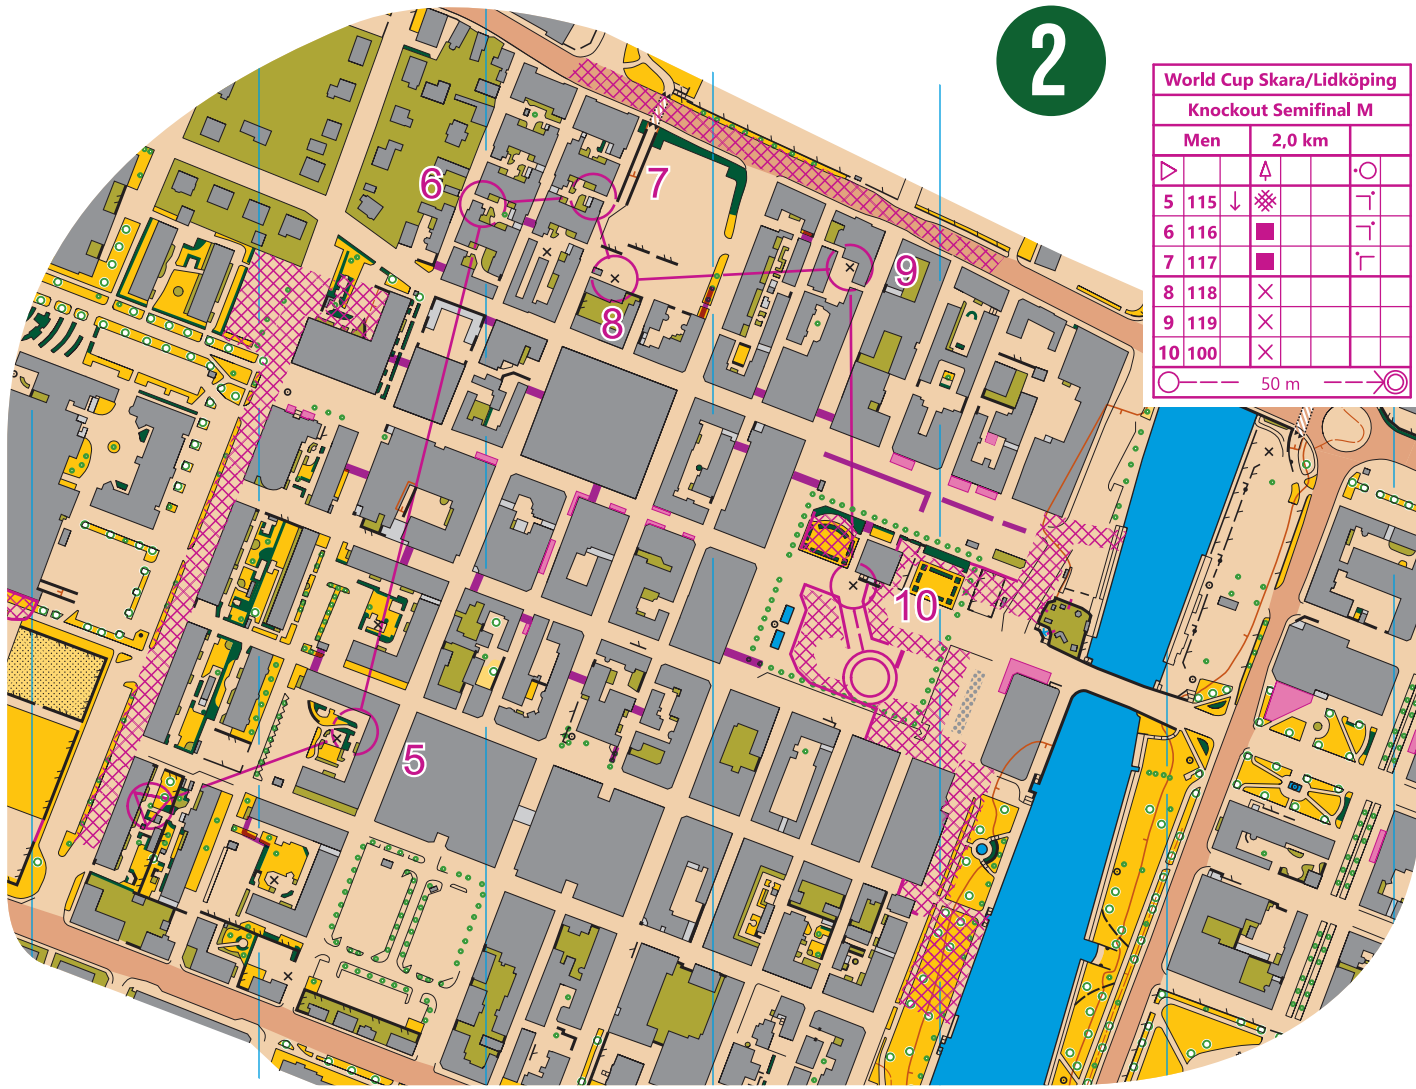

1

World Cup Skara/Lidköping				
Knockout Semifinal M				
Men	2,0 km			
--- 70 m --->△				
▷		▣		
1	111	/	×	
2	112	⊗		○
3	113	⊗		○
4	114	⬆		○
↻				

Scale 1:4000  
 Contours 2m  
 Copyright Lidköpings VSK  
 Basemap Primärkarta & Lantmäteriet  
 Mapper Sten Olsson & Christer Carlsson  
 Print GP Kartor

Svensk  
 Orientering

SKARA

LID  
 KÖP  
 ING

Sparbanken  
 Skaraborg

Sparbanken  
 Lidköping

**World Cup Skara/Lidköping**  
**Knockout Semifinal M**

Men		2,0 km	
▷		△	○
5	115 ↓	☄	┌┐
6	116	■	┌┐
7	117	■	┌┐
8	118	×	
9	119	×	
10	100	×	

○ — 50 m — ○

Scale 1:4000  
 Contours 2m  
 Copyright Lidköpings VSK  
 Basemap Primärkarta & Lantmäteriet  
 Mapper Sten Olsson & Christer Carlsson  
 Print GP Kartor

Svensk Orientering

Sparbanken Skaraborg