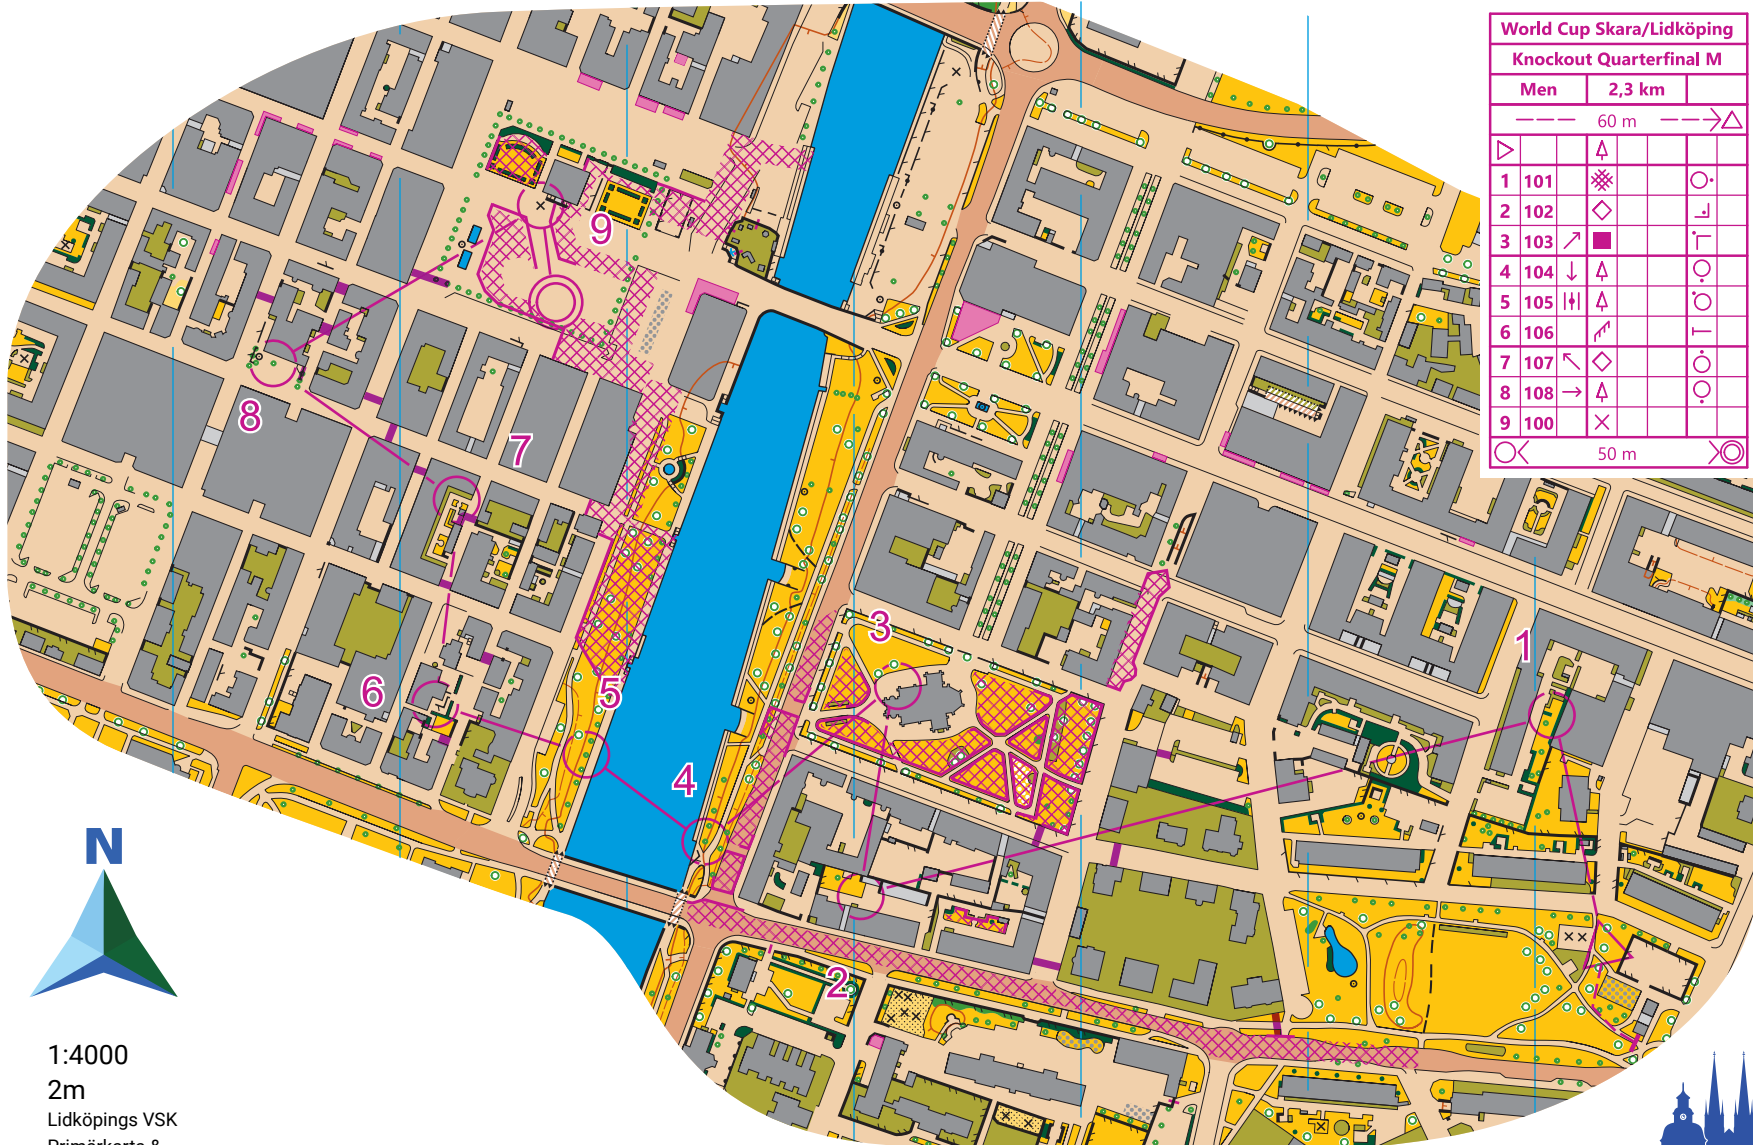

KNOCKOUT SPRINT QUARTERFINAL MEN

World Cup Skara/Lidköping	
Knockout Quarterfinal M	
Men	2,3 km
--- 60 m --->	
▷	△
1 101	⊗
2 102	◇
3 103	▣
4 104	↓ △
5 105	⊥ △
6 106	↗
7 107	↖ ◇
8 108	→ △
9 100	×
⊗	⊗
50 m	

Scale 1:4000
 Contours 2m
 Copyright Lidköpings VSK
 Basemap Primärkarta & Lantmäteriet
 Mapper Sten Olsson & Christer Carlsson
 Print GP Kartor

Knockout Sprint Quarterfinal Men