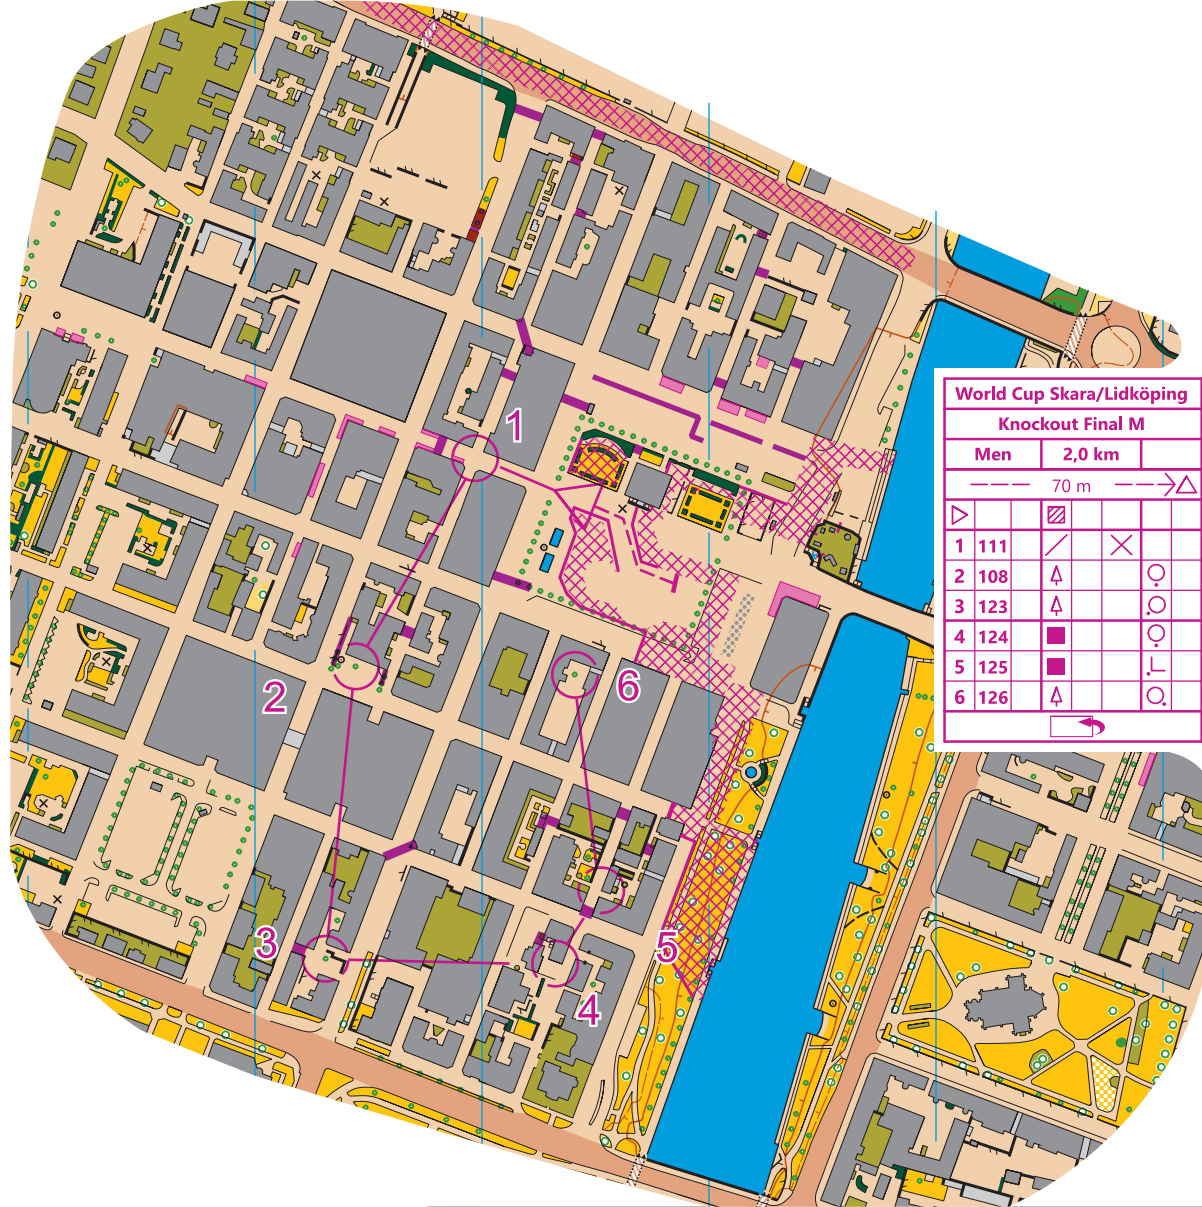

1

World Cup Skara/Lidköping				
Knockout Final M				
Men	2,0 km			
--- 70 m --->△				
1	111	∕	×	
2	108	△		○
3	123	△		○
4	124	■		○
5	125	■		└
6	126	△		○

Scale 1:4000
 Contours 2m
 Copyright Lidköpings VSK
 Basemap Primärkarta & Lantmäteriet
 Mapper Sten Olsson & Christer Carlsson
 Print GP Kartor

Svensk Orienteering

Sparbanken Skaraborg

Sparbanken Lidköping

KNOCKOUT SPRINT FINAL MEN

2

World Cup Skara/Lidköping					
Knockout Final M					
Men		2,0 km			
▷		△		○	
7	127	⊗		○	
8	118	×			
9	129	■		┌	
10	130	■		┌	
11	100	×			

○ --- 50 m --- ○

Scale 1:4000
 Contours 2m
 Copyright Lidköpings VSK
 Basemap Primärkarta & Lantmäteriet
 Mapper Sten Olsson & Christer Carlsson
 Print GP Kartor