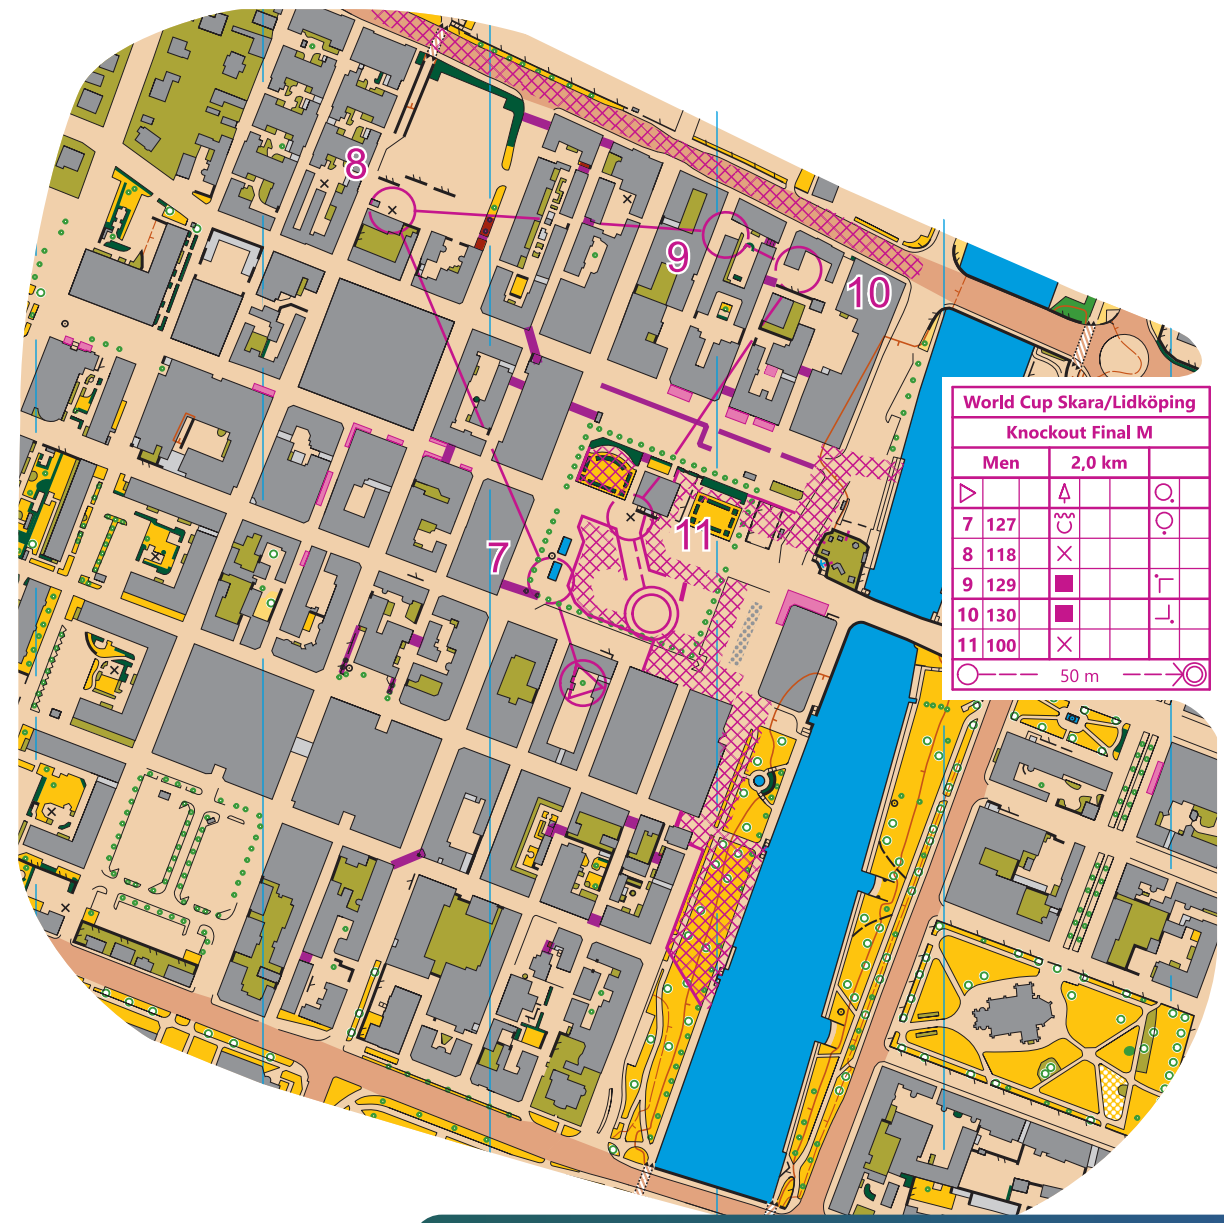

1

World Cup Skara/Lidköping				
Knockout Final M				
Men	2,0 km			
--- 70 m --->△				
1	111	∕	×	
2	108	△		○
3	123	△		○
4	124	■		○
5	125	■		└
6	126	△		○

Scale 1:4000
 Contours 2m
 Copyright Lidköpings VSK
 Basemap Primärkarta & Lantmäteriet
 Mapper Sten Olsson & Christer Carlsson
 Print GP Kartor

Svensk Orienteering

Sparbanken Skaraborg

Sparbanken Lidköping

KNOCKOUT SPRINT FINAL MEN

2

World Cup Skara/Lidköping					
Knockout Final M					
Men		2,0 km			
▷		△		○	
7	127	⊗		○	
8	118	×			
9	129	■		┌	
10	130	■		┌	
11	100	×			

○ --- 50 m --- ○

Scale 1:4000
 Contours 2m
 Copyright Lidköpings VSK
 Basemap Primärkarta & Lantmäteriet
 Mapper Sten Olsson & Christer Carlsson
 Print GP Kartor