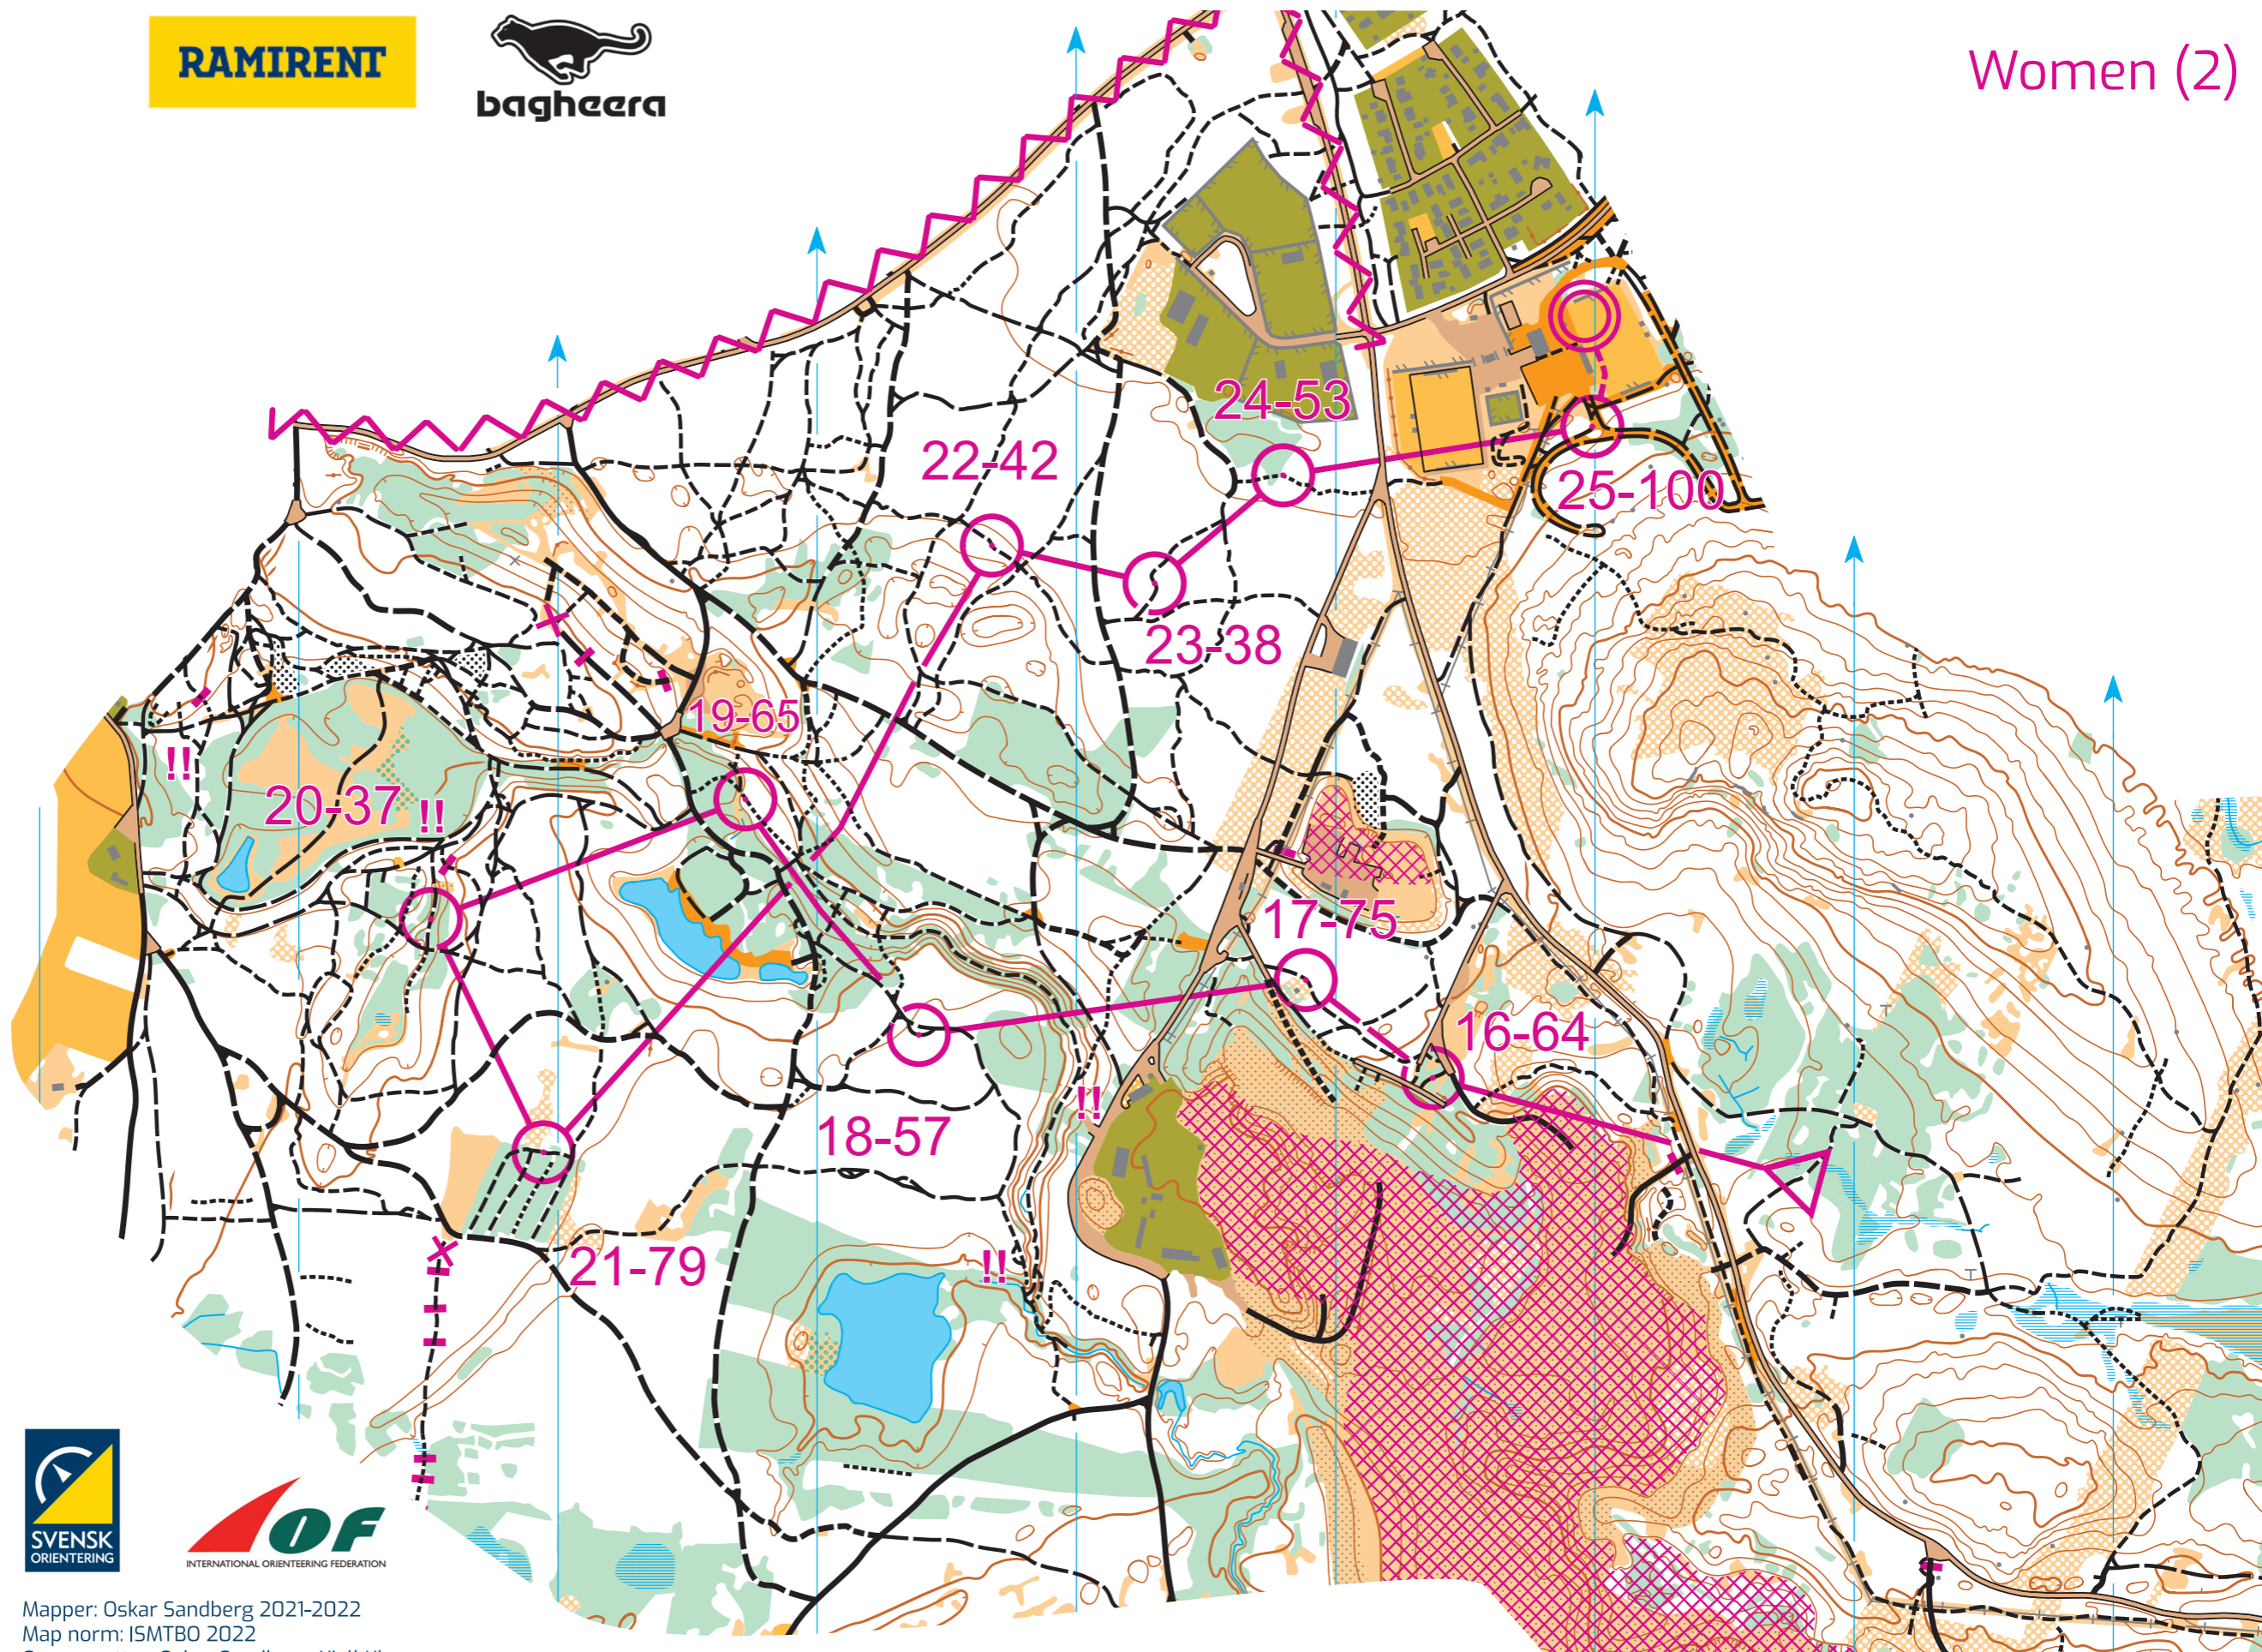

SÄTERS KOMMUN

RAMIRENT

bagheera

Women (2)

FALUN

Mapper: Oskar Sandberg 2021-2022  
 Map norm: ISMTBO 2022  
 Course setter: Oskar Sandberg, Kjell Klaar  
 Print: Kartsam AB

MIDDLE DISTANCE DAMMSJÖN

SCALE 1:7 500 CONTOURS 5M