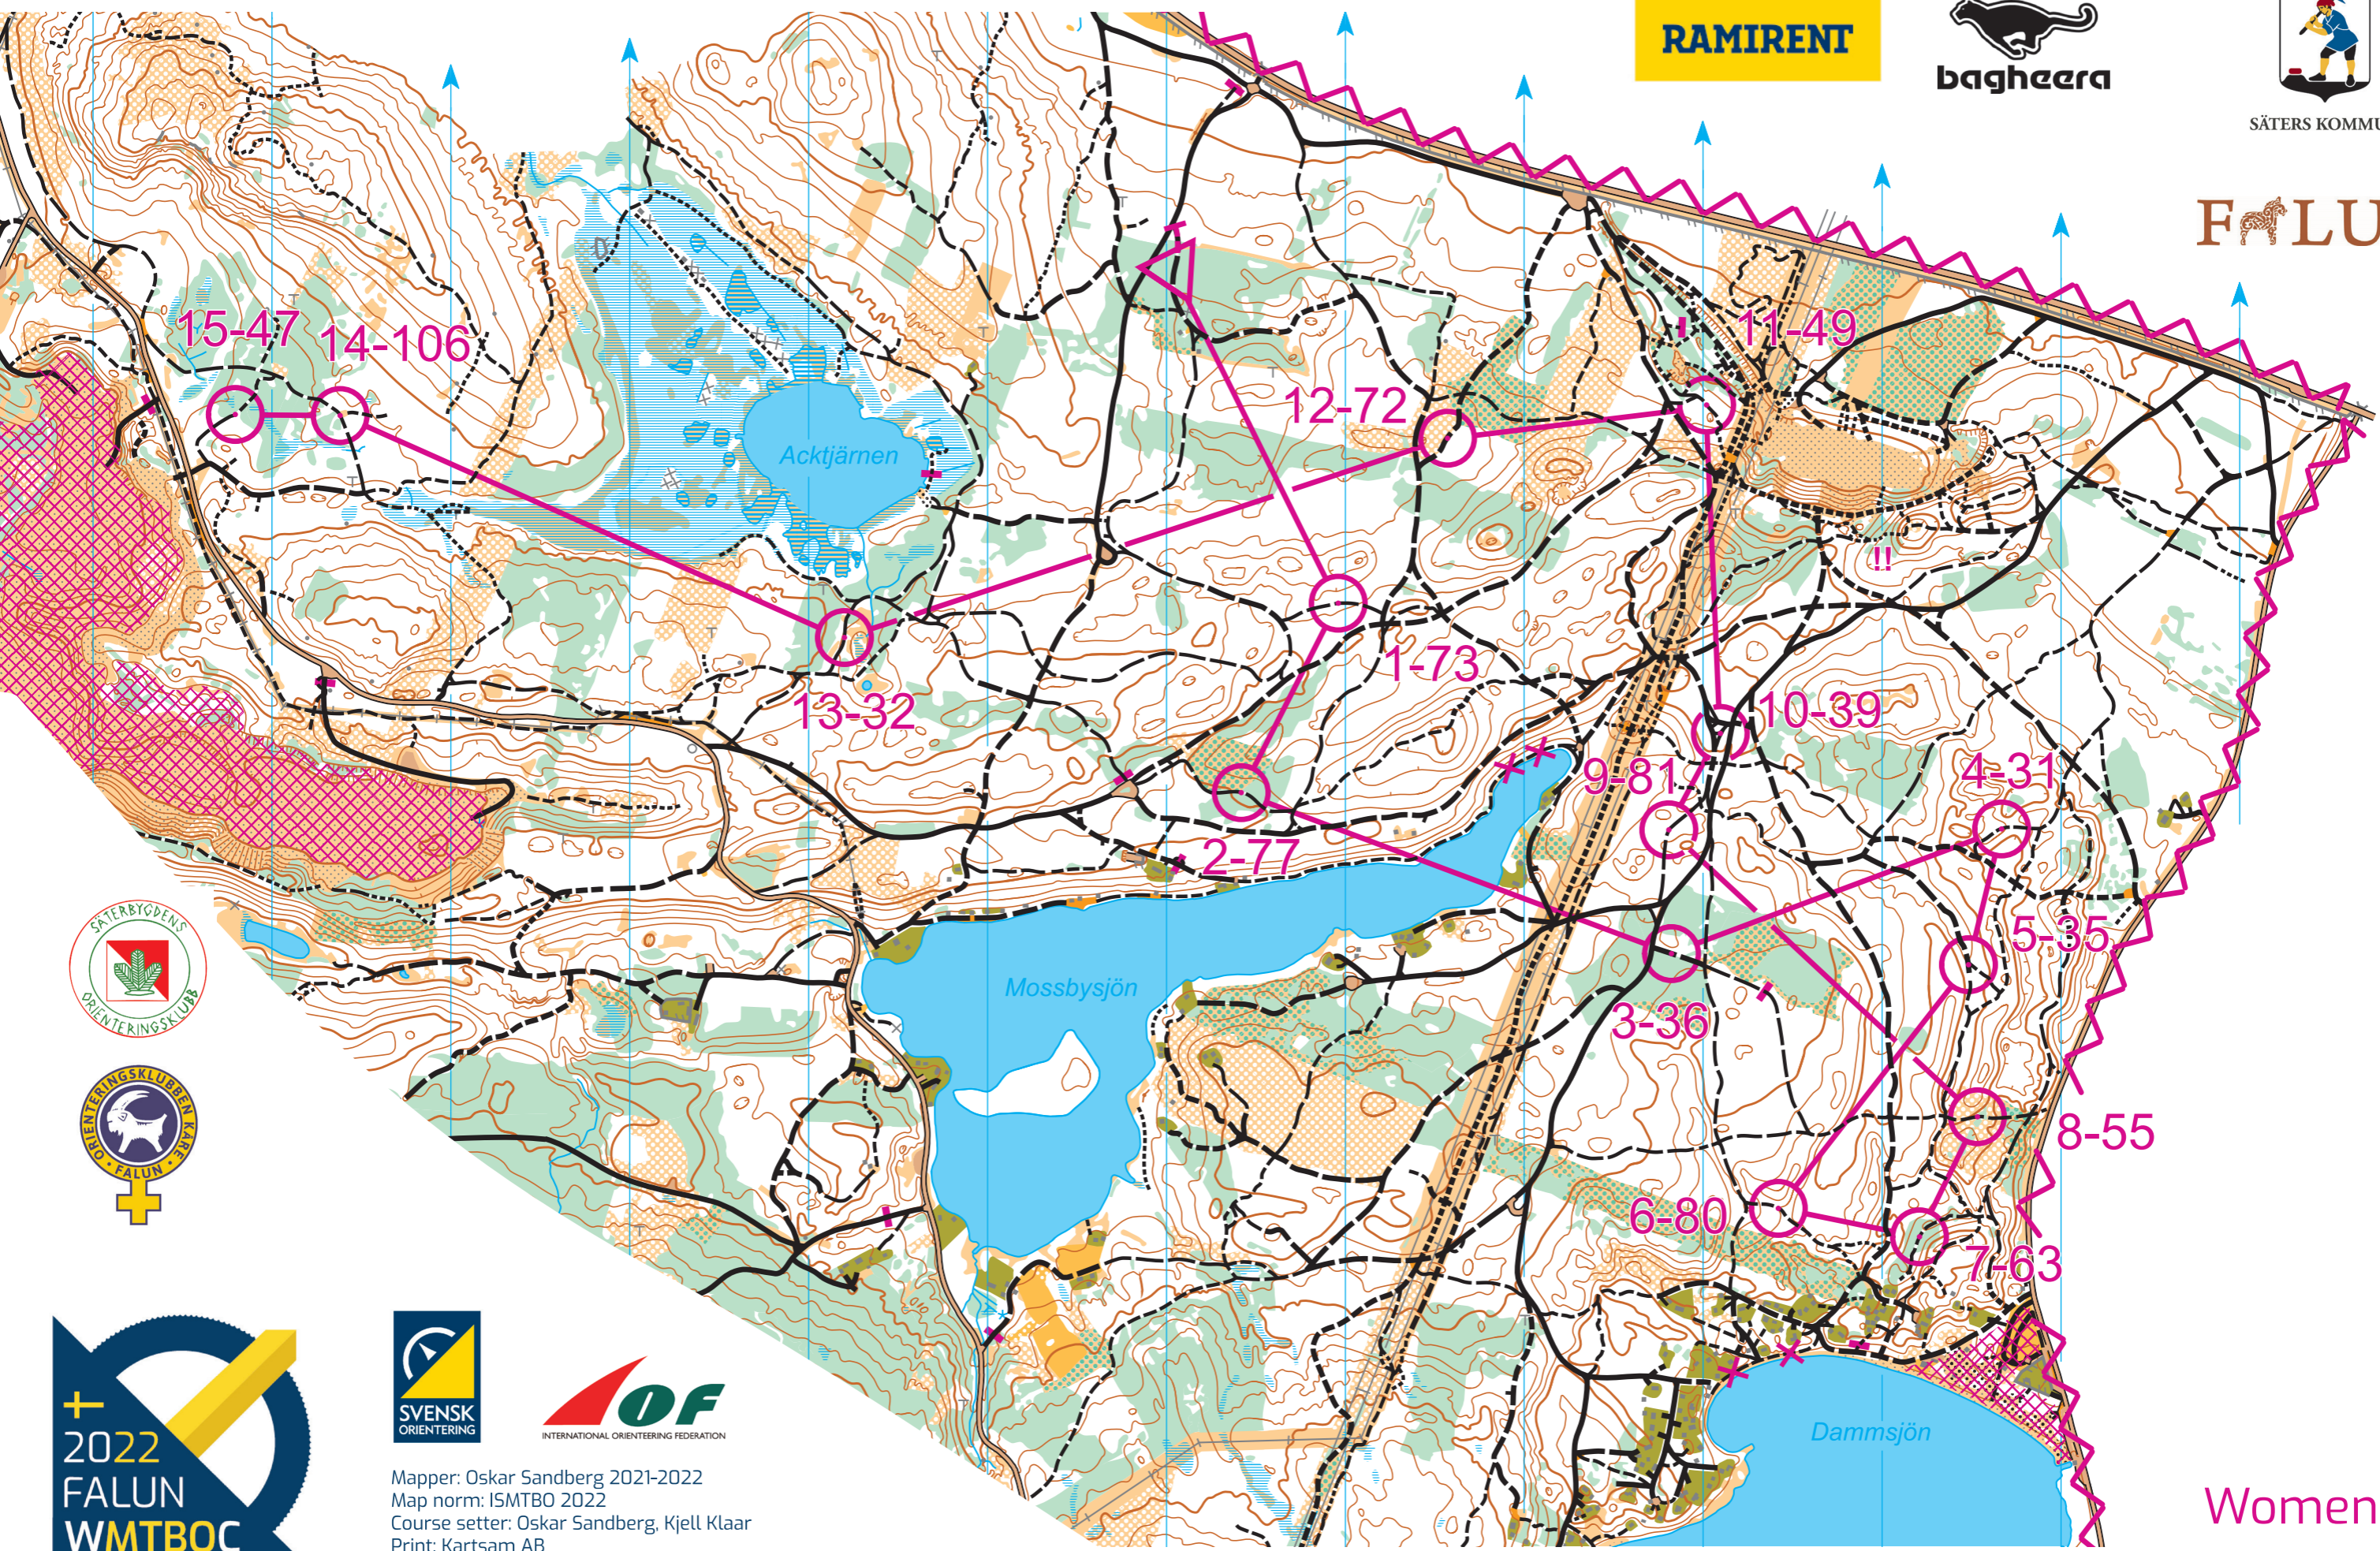

RAMIRENT

FALUN

Mapper: Oskar Sandberg 2021-2022
Map norm: ISMTBO 2022
Course setter: Oskar Sandberg, Kjell Klaar
Print: Kartsam AB

Women (1)

MIDDLE DISTANCE DAMMSJÖN

SCALE 1:10 000 CONTOURS 5M