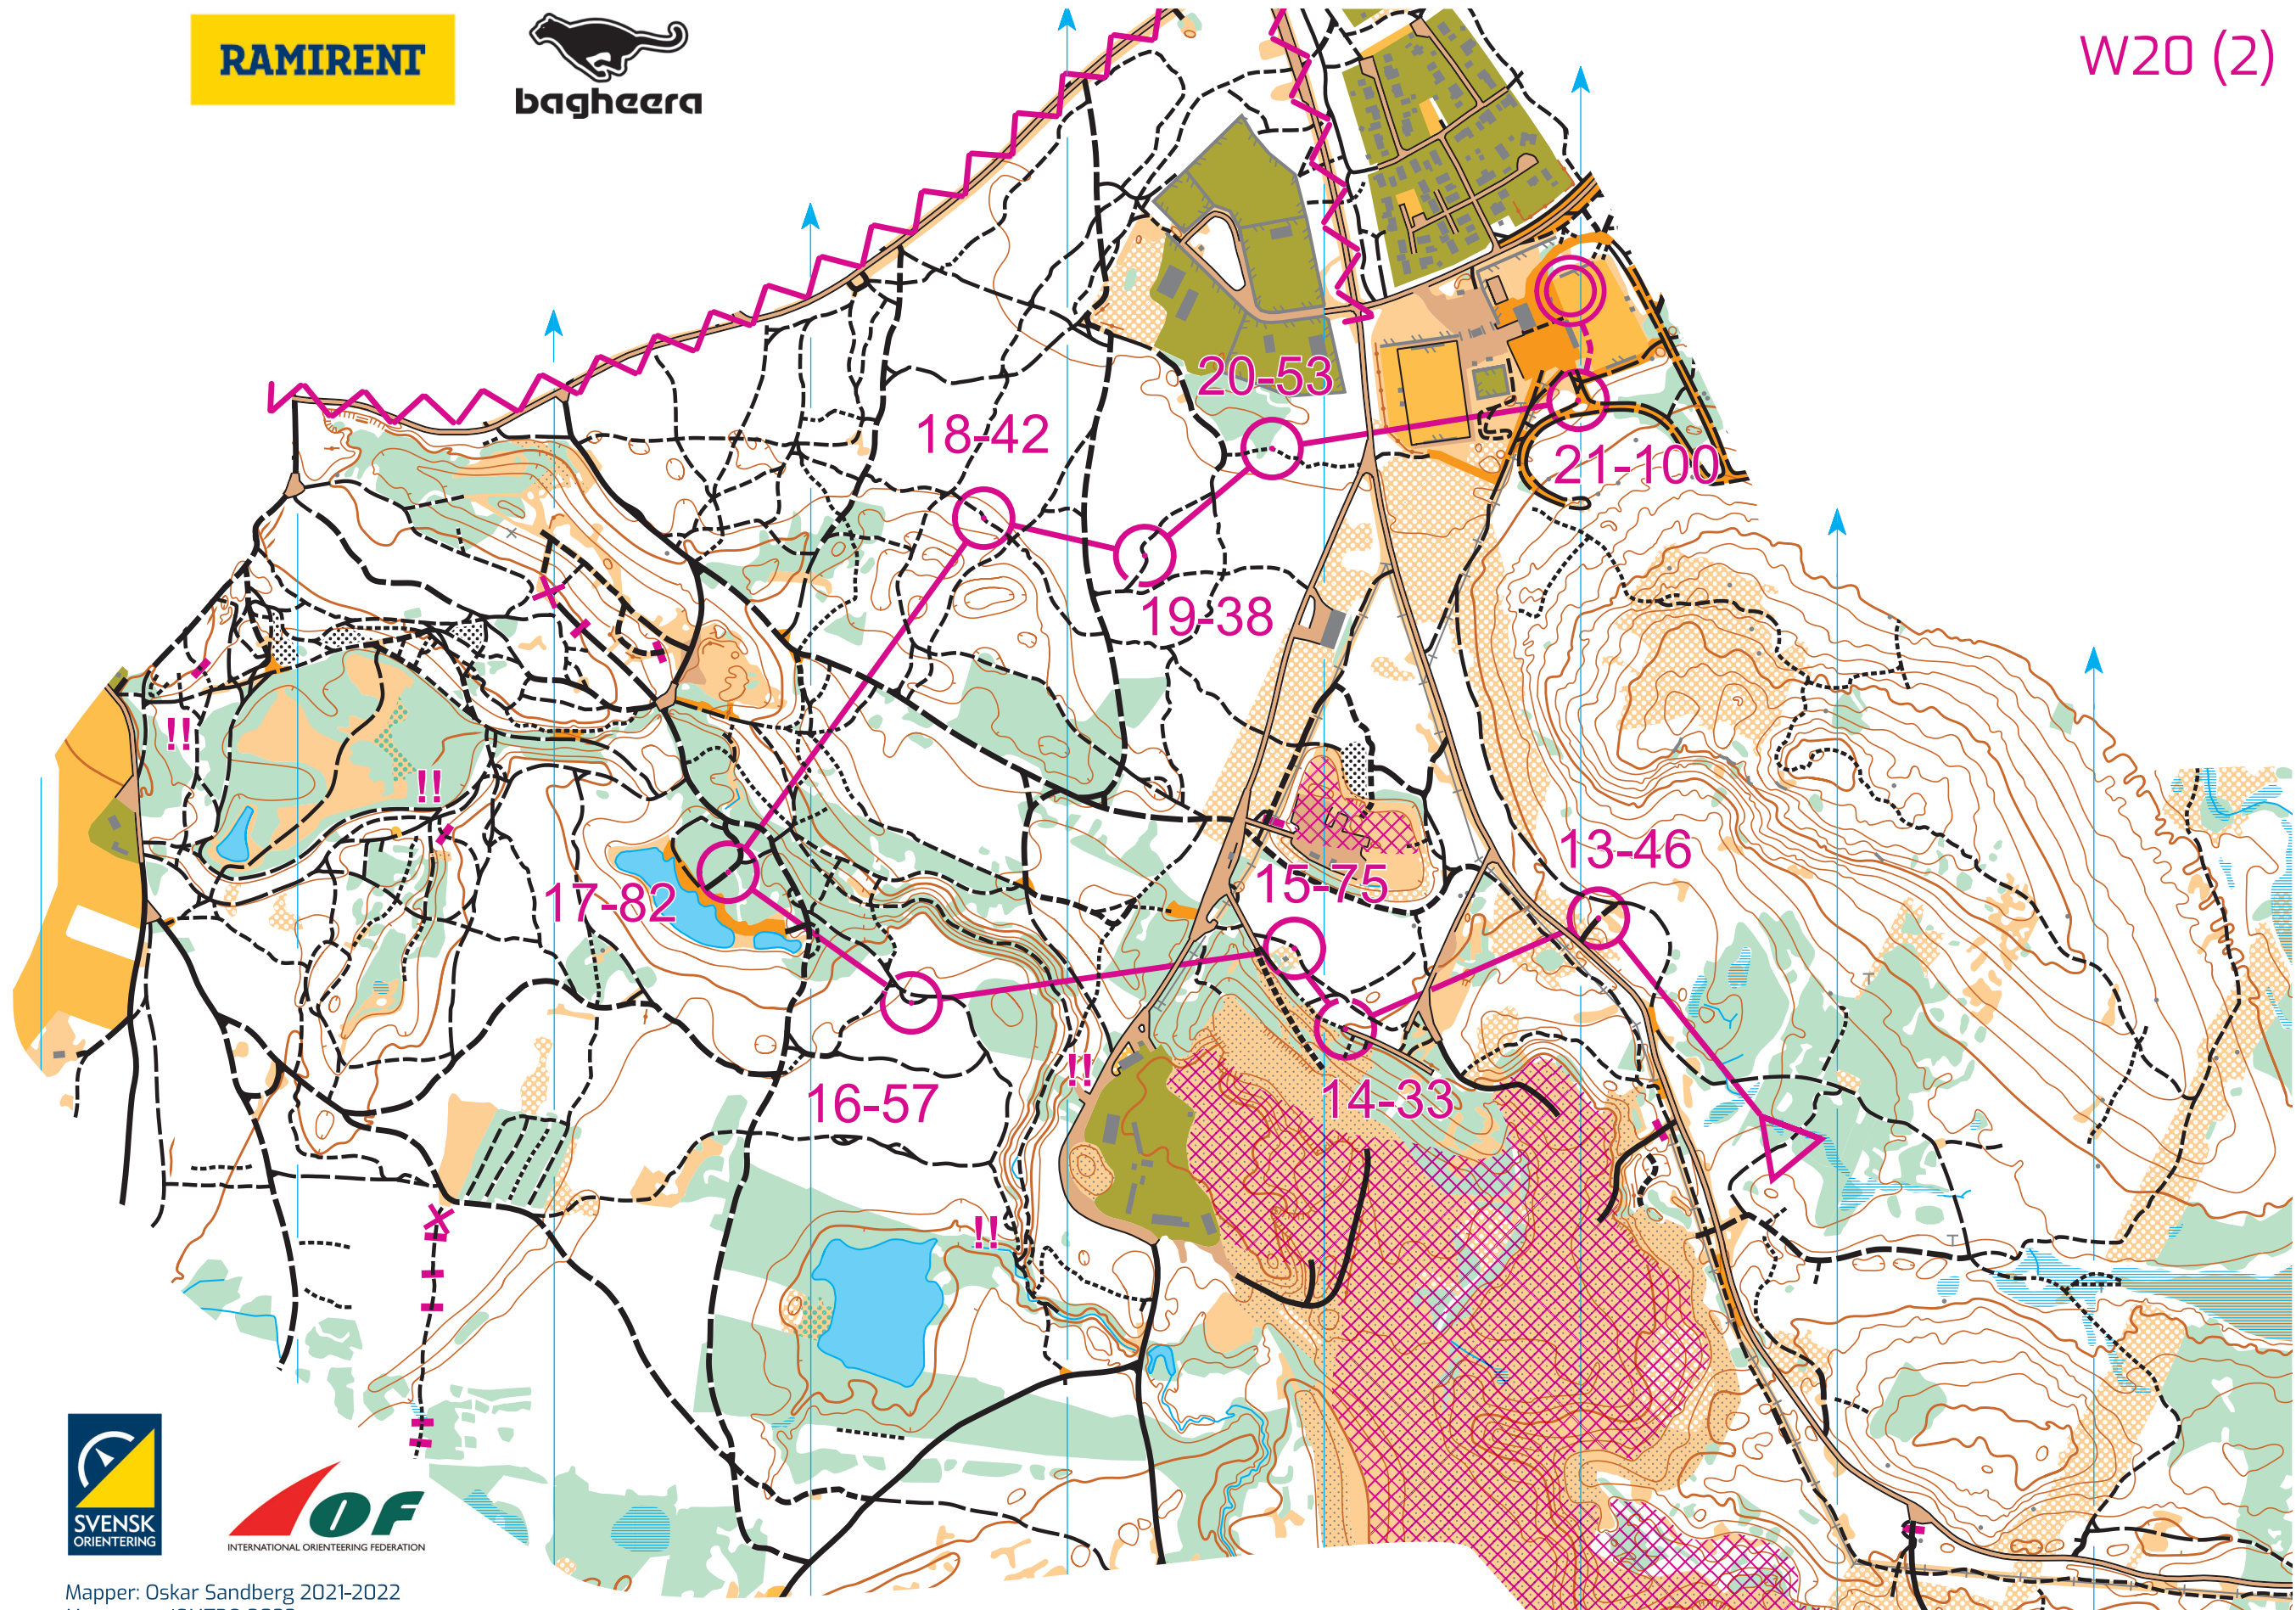

SÄTERS KOMMUN

RAMIRENT

bagheera

W20 (2)

FALUN

Mapper: Oskar Sandberg 2021-2022
 Map norm: ISMTBO 2022
 Course setter: Oskar Sandberg, Kjell Klar
 Print: Kartsam AB

MIDDLE DISTANCE DAMMSJÖN

SCALE 1:7 500 CONTOURS 5M