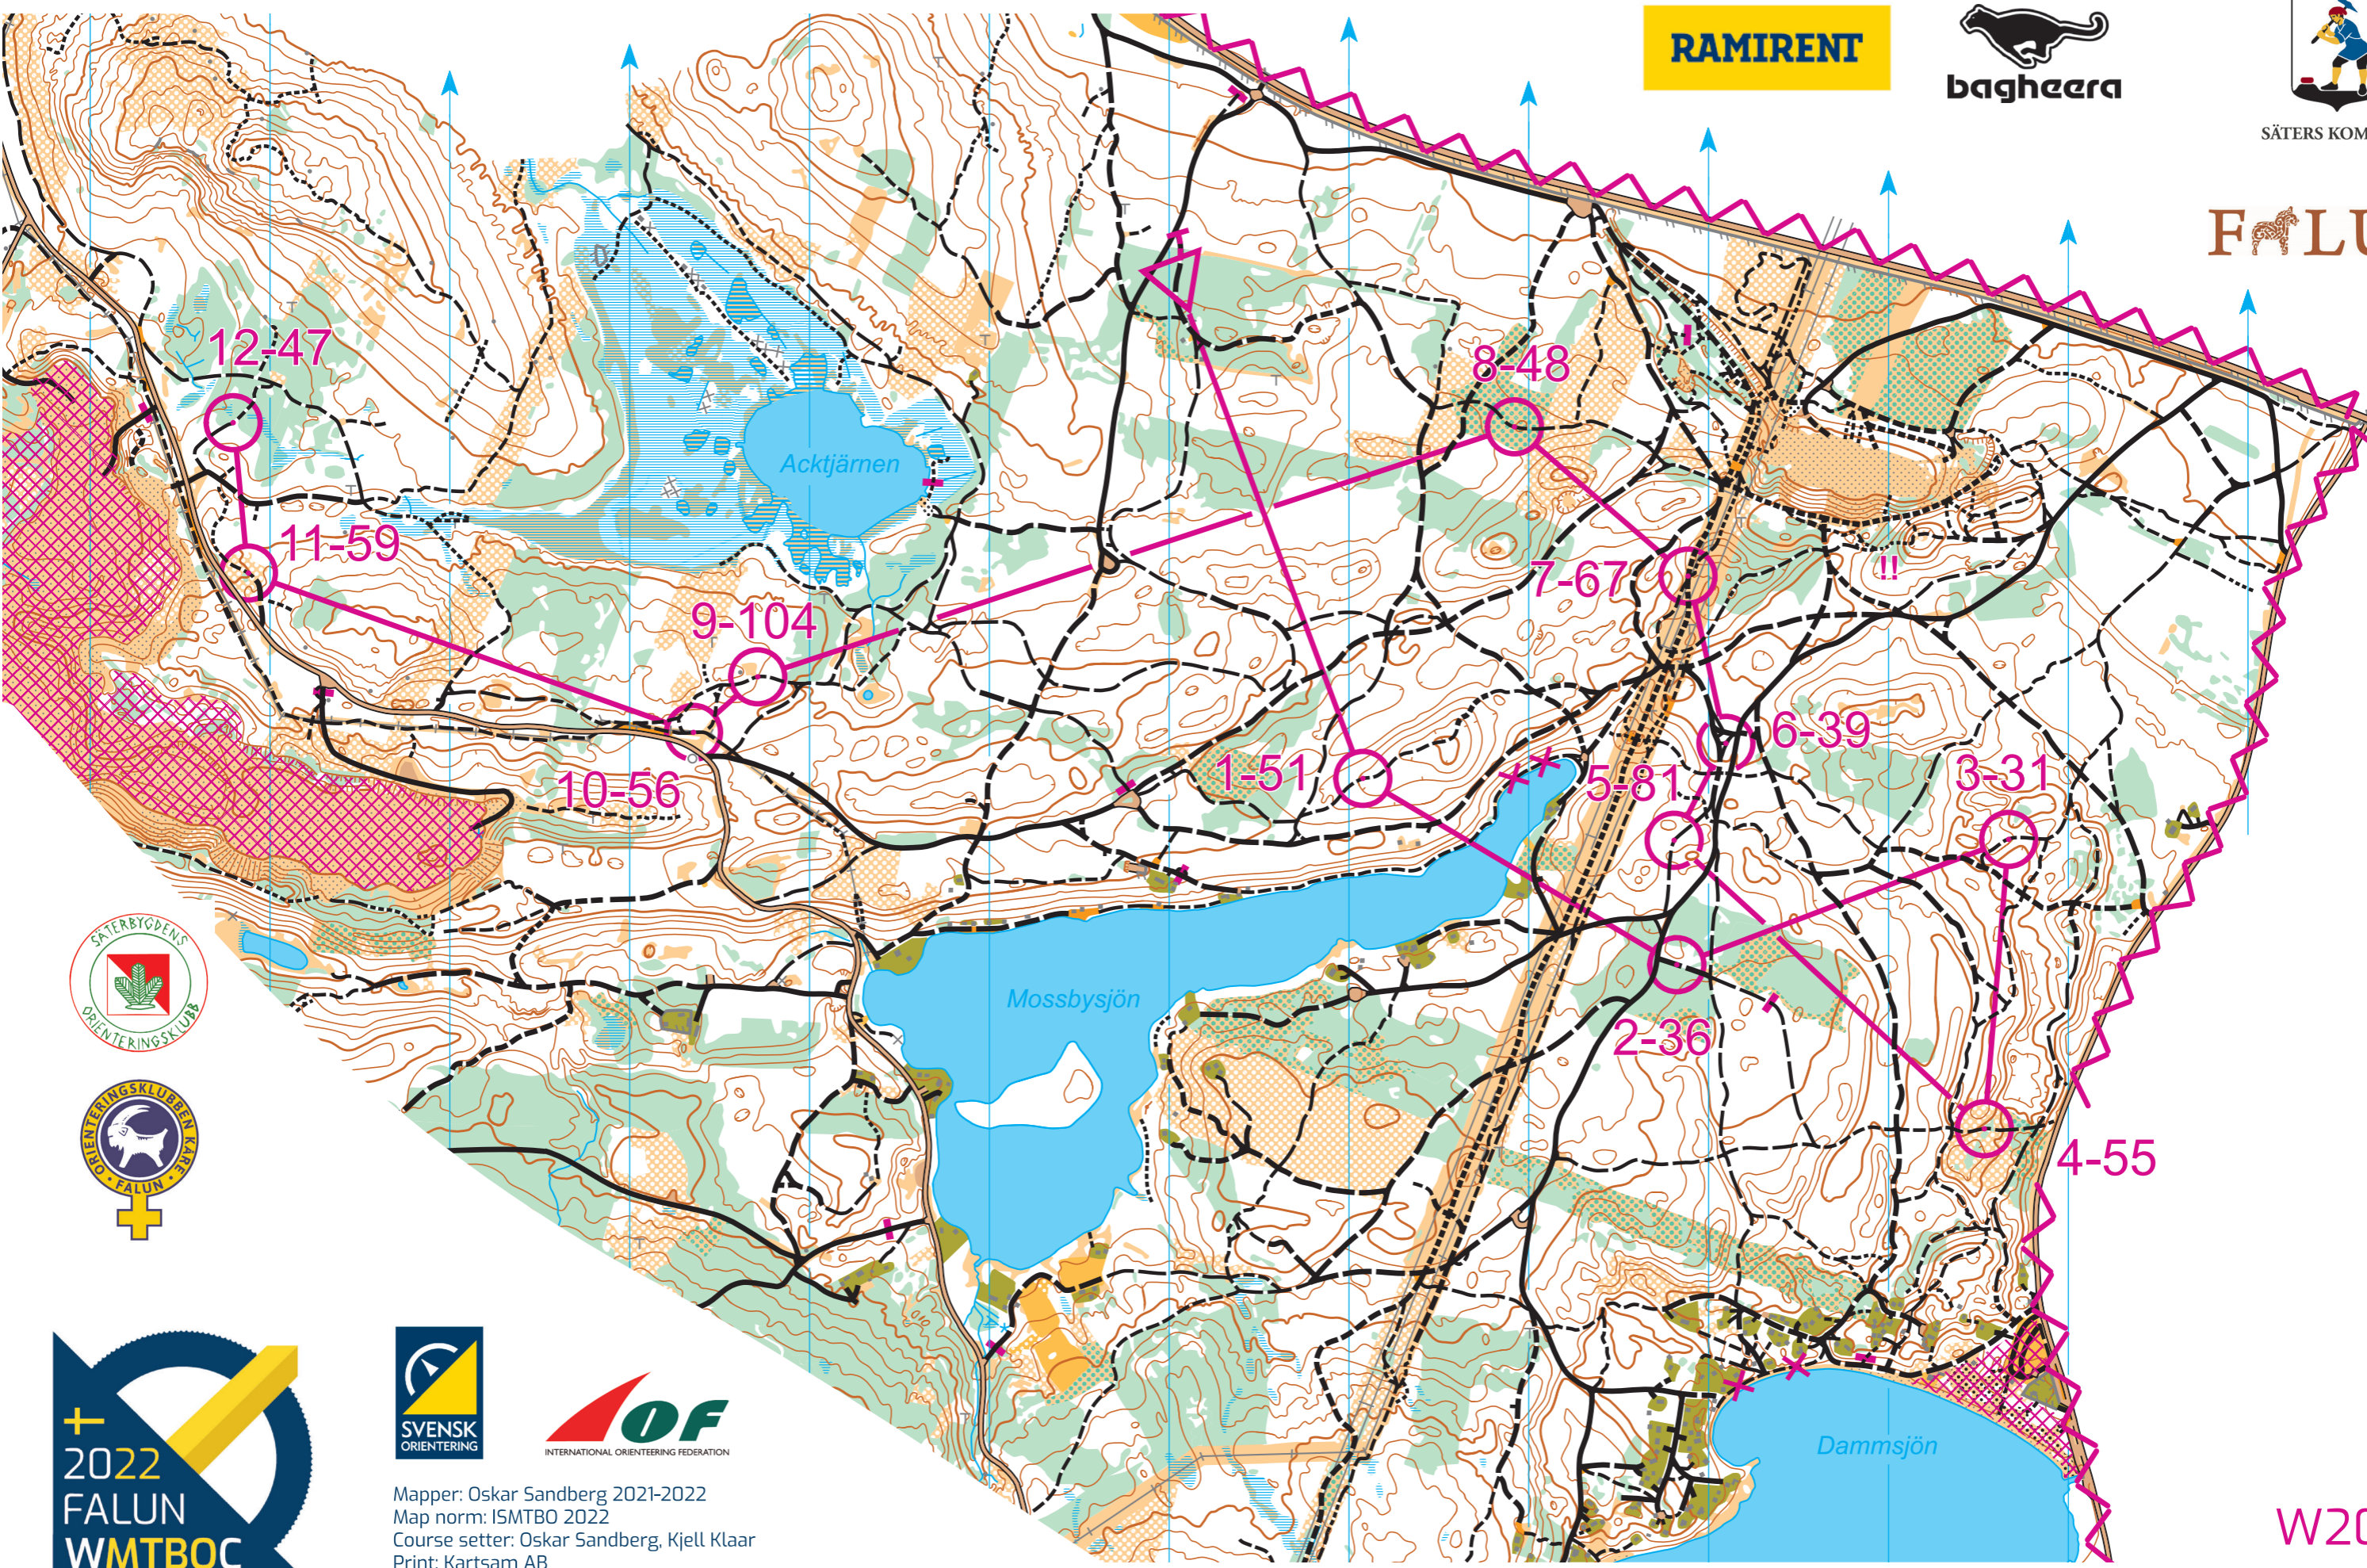

RAMIRENT

FALUN

Mapper: Oskar Sandberg 2021-2022  
Map norm: ISMTBO 2022  
Course setter: Oskar Sandberg, Kjell Klaar  
Print: Kartsam AB

W20 (1)

MIDDLE DISTANCE DAMMSJÖN

SCALE 1:10 000 CONTOURS 5M