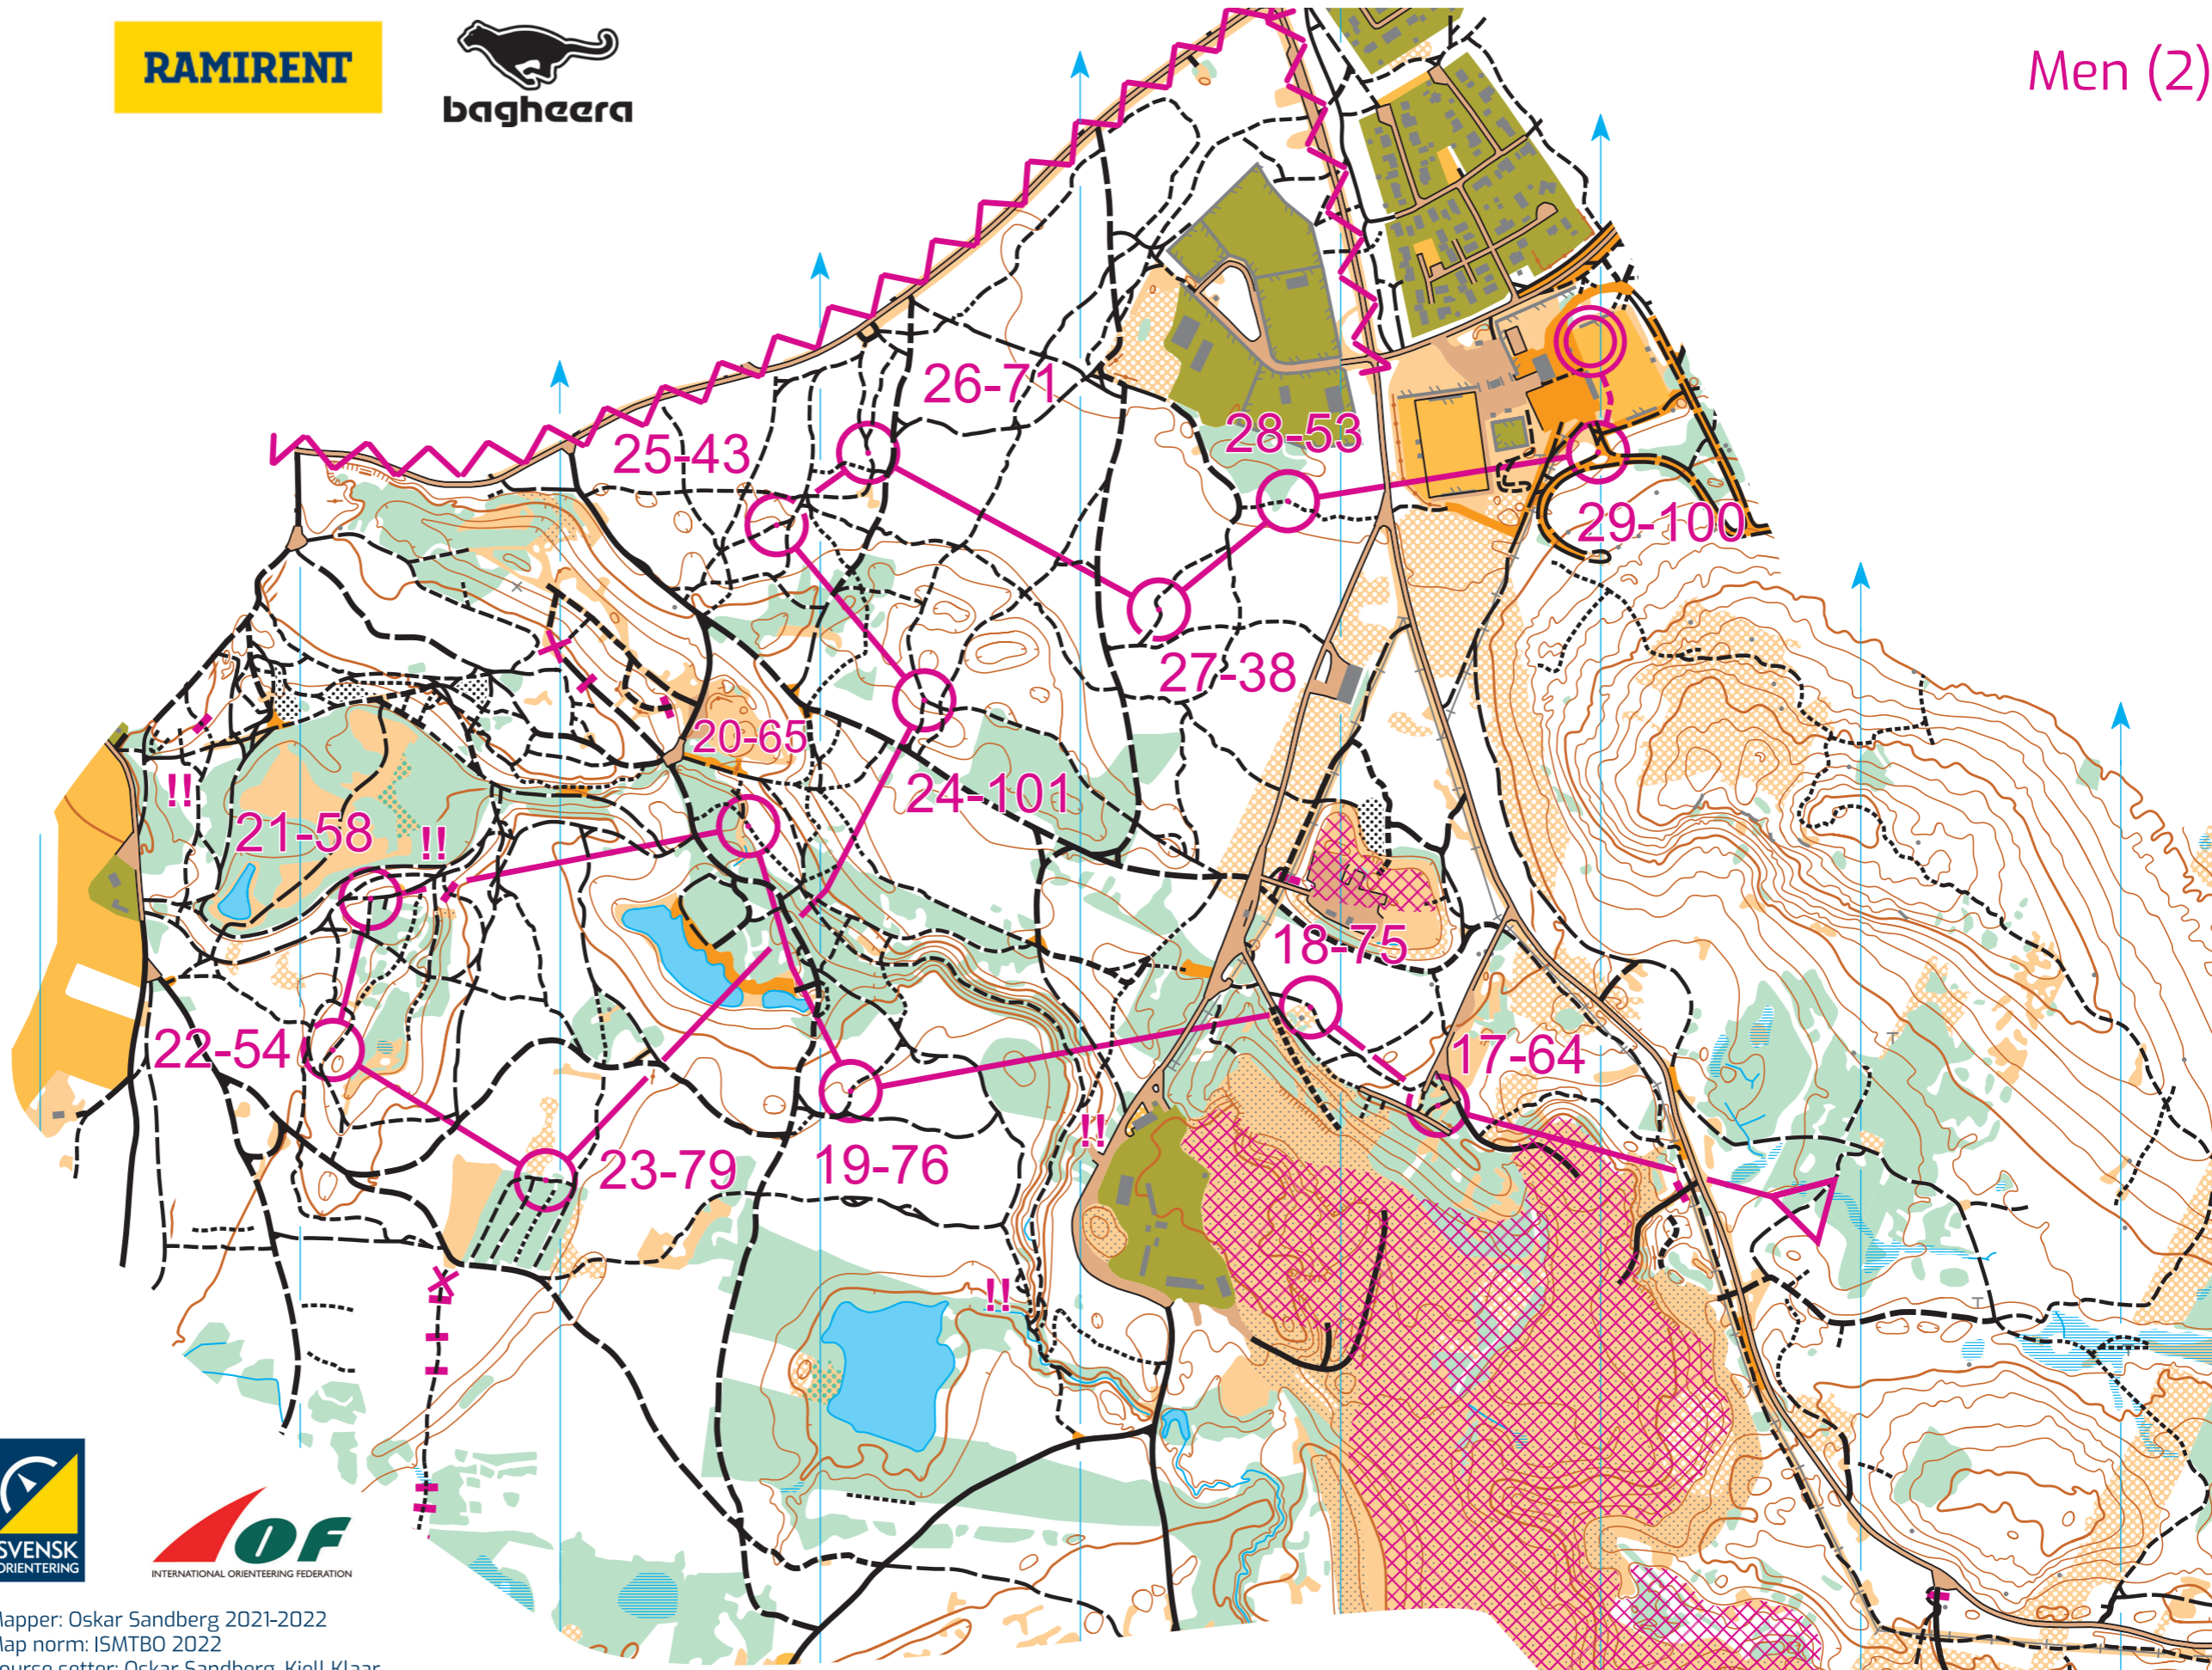

SÄTERS KOMMUN

RAMIRENT

Men (2)

FALUN

Mapper: Oskar Sandberg 2021-2022
Map norm: ISMTBO 2022
Course setter: Oskar Sandberg, Kjell Klaar
Print: Kartsam AB

MIDDLE DISTANCE DAMMSJÖN

SCALE 1:7 500 CONTOURS 5M