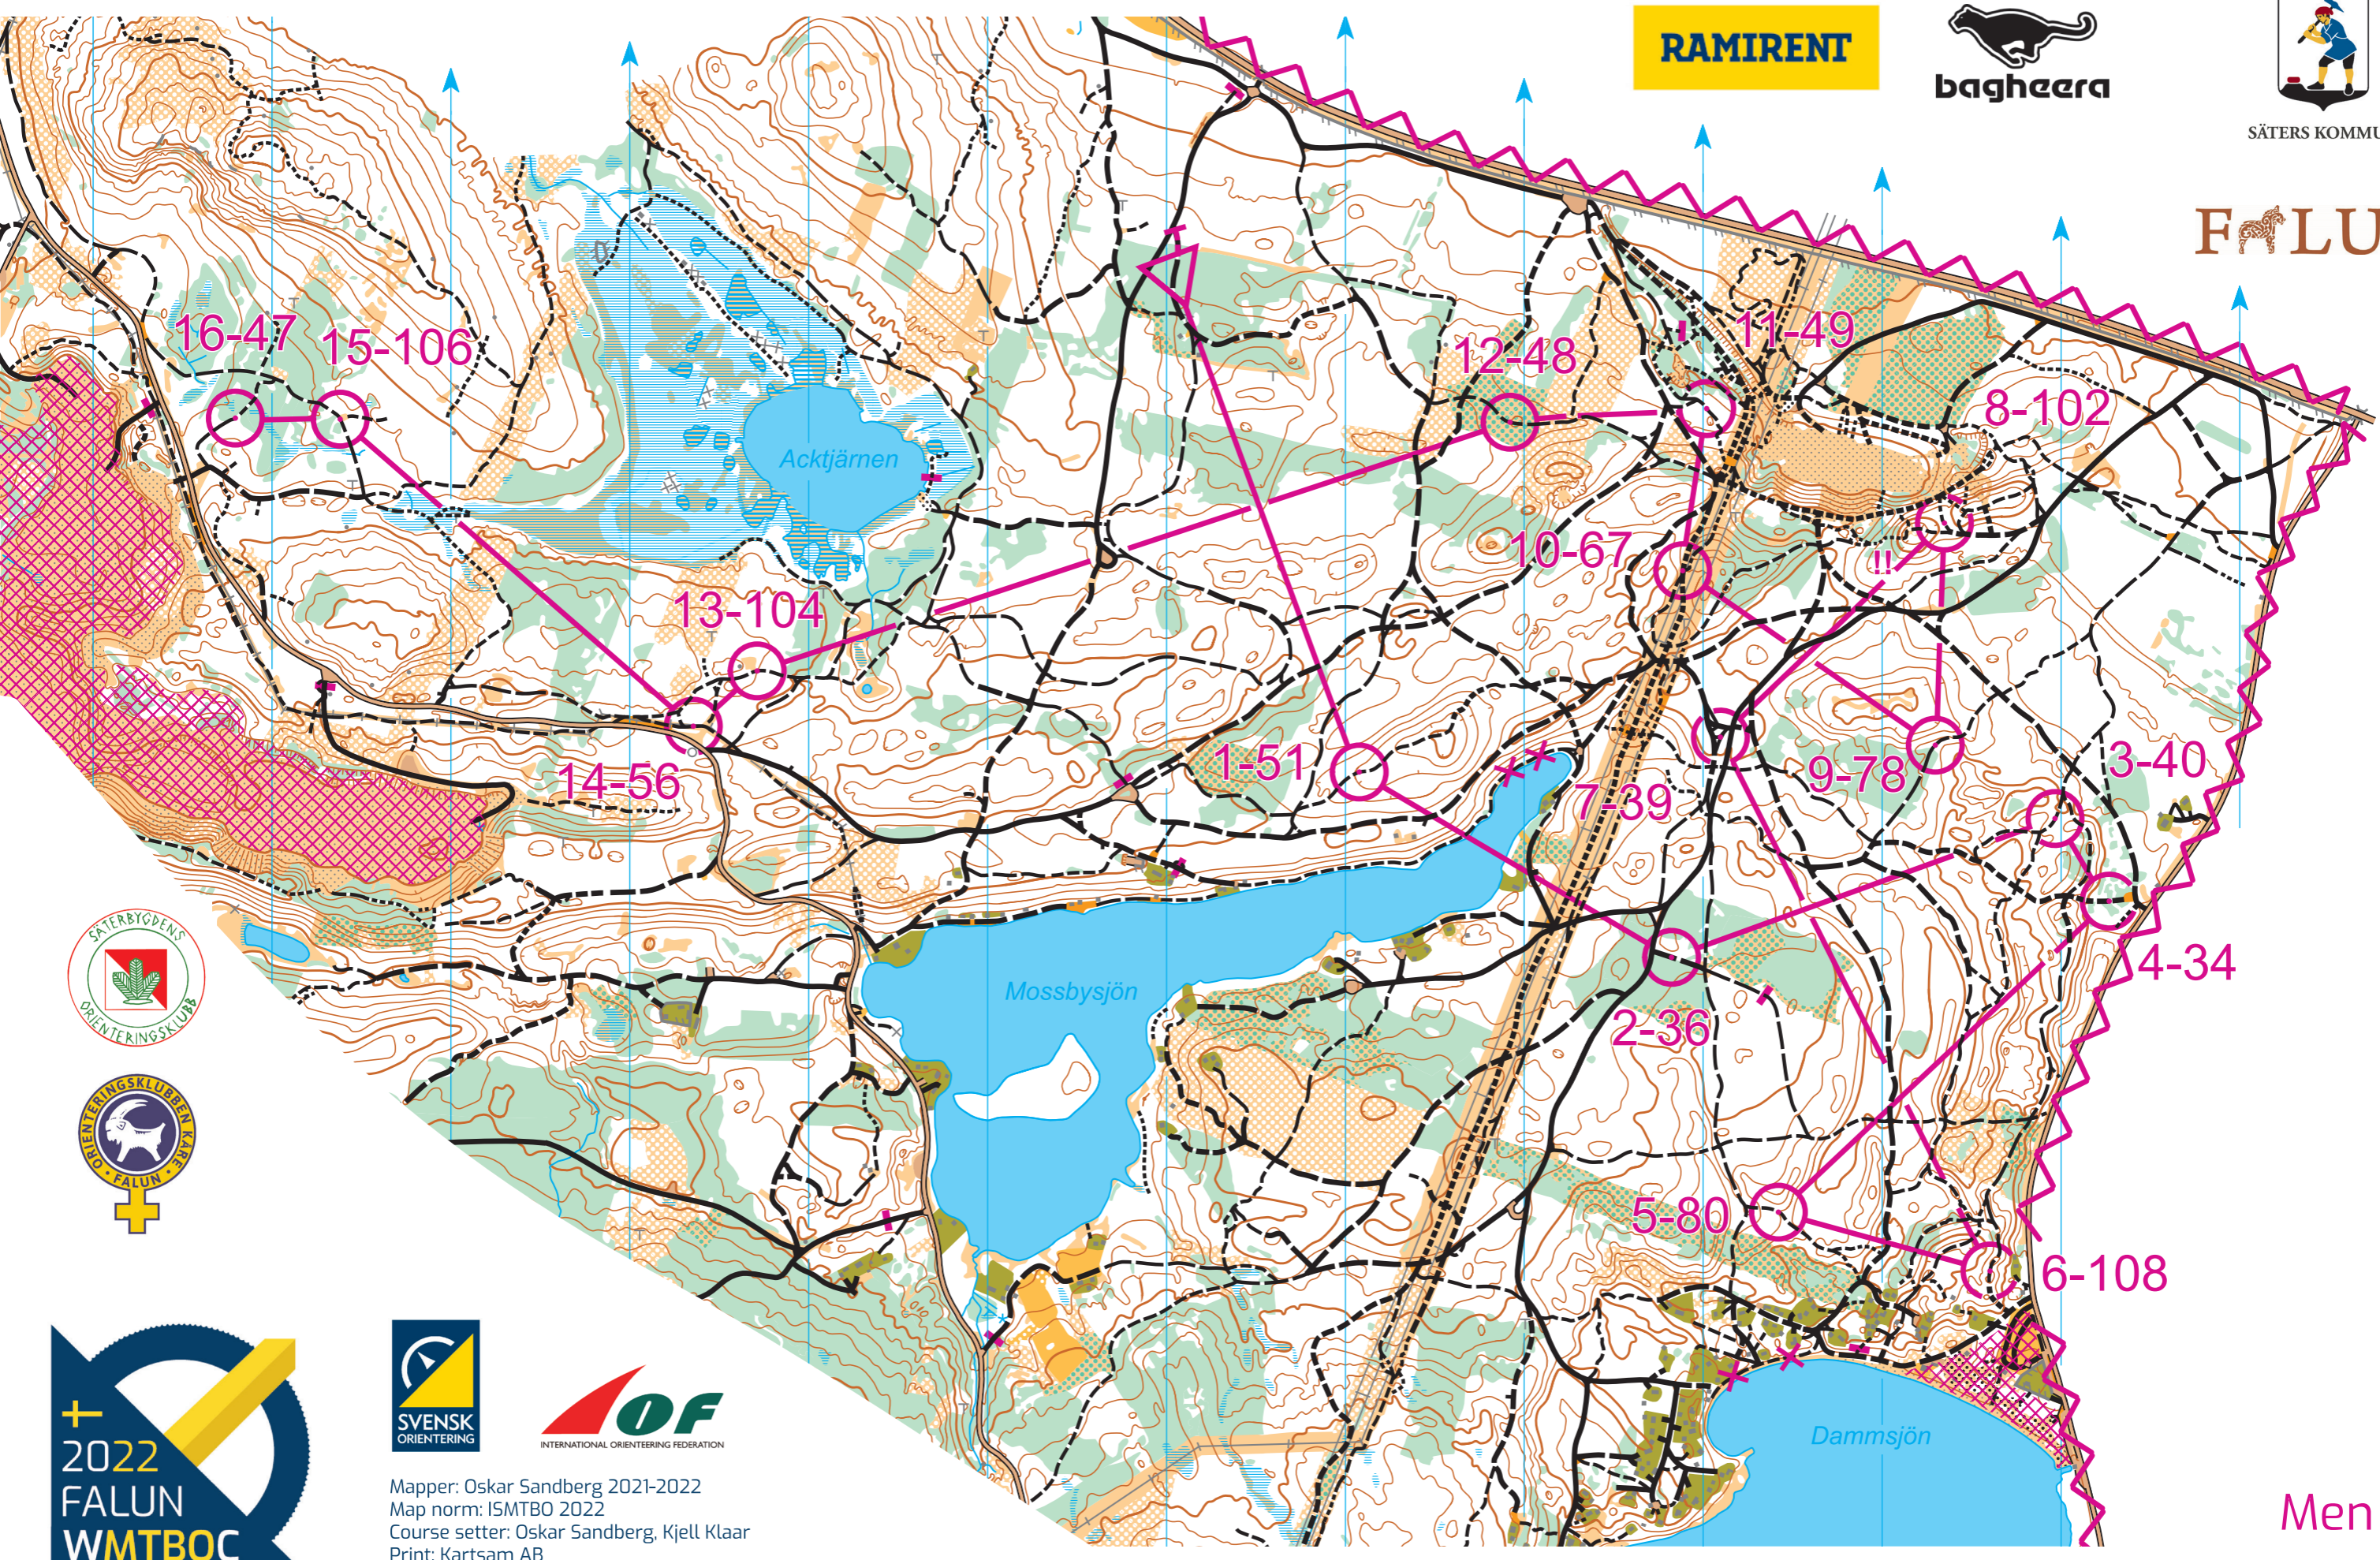

RAMIRENT

FALUN

Mapper: Oskar Sandberg 2021-2022  
Map norm: ISMTBO 2022  
Course setter: Oskar Sandberg, Kjell Klaar  
Print: Kartsam AB

Men (1)

MIDDLE DISTANCE DAMMSJÖN

SCALE 1:10 000 CONTOURS 5M