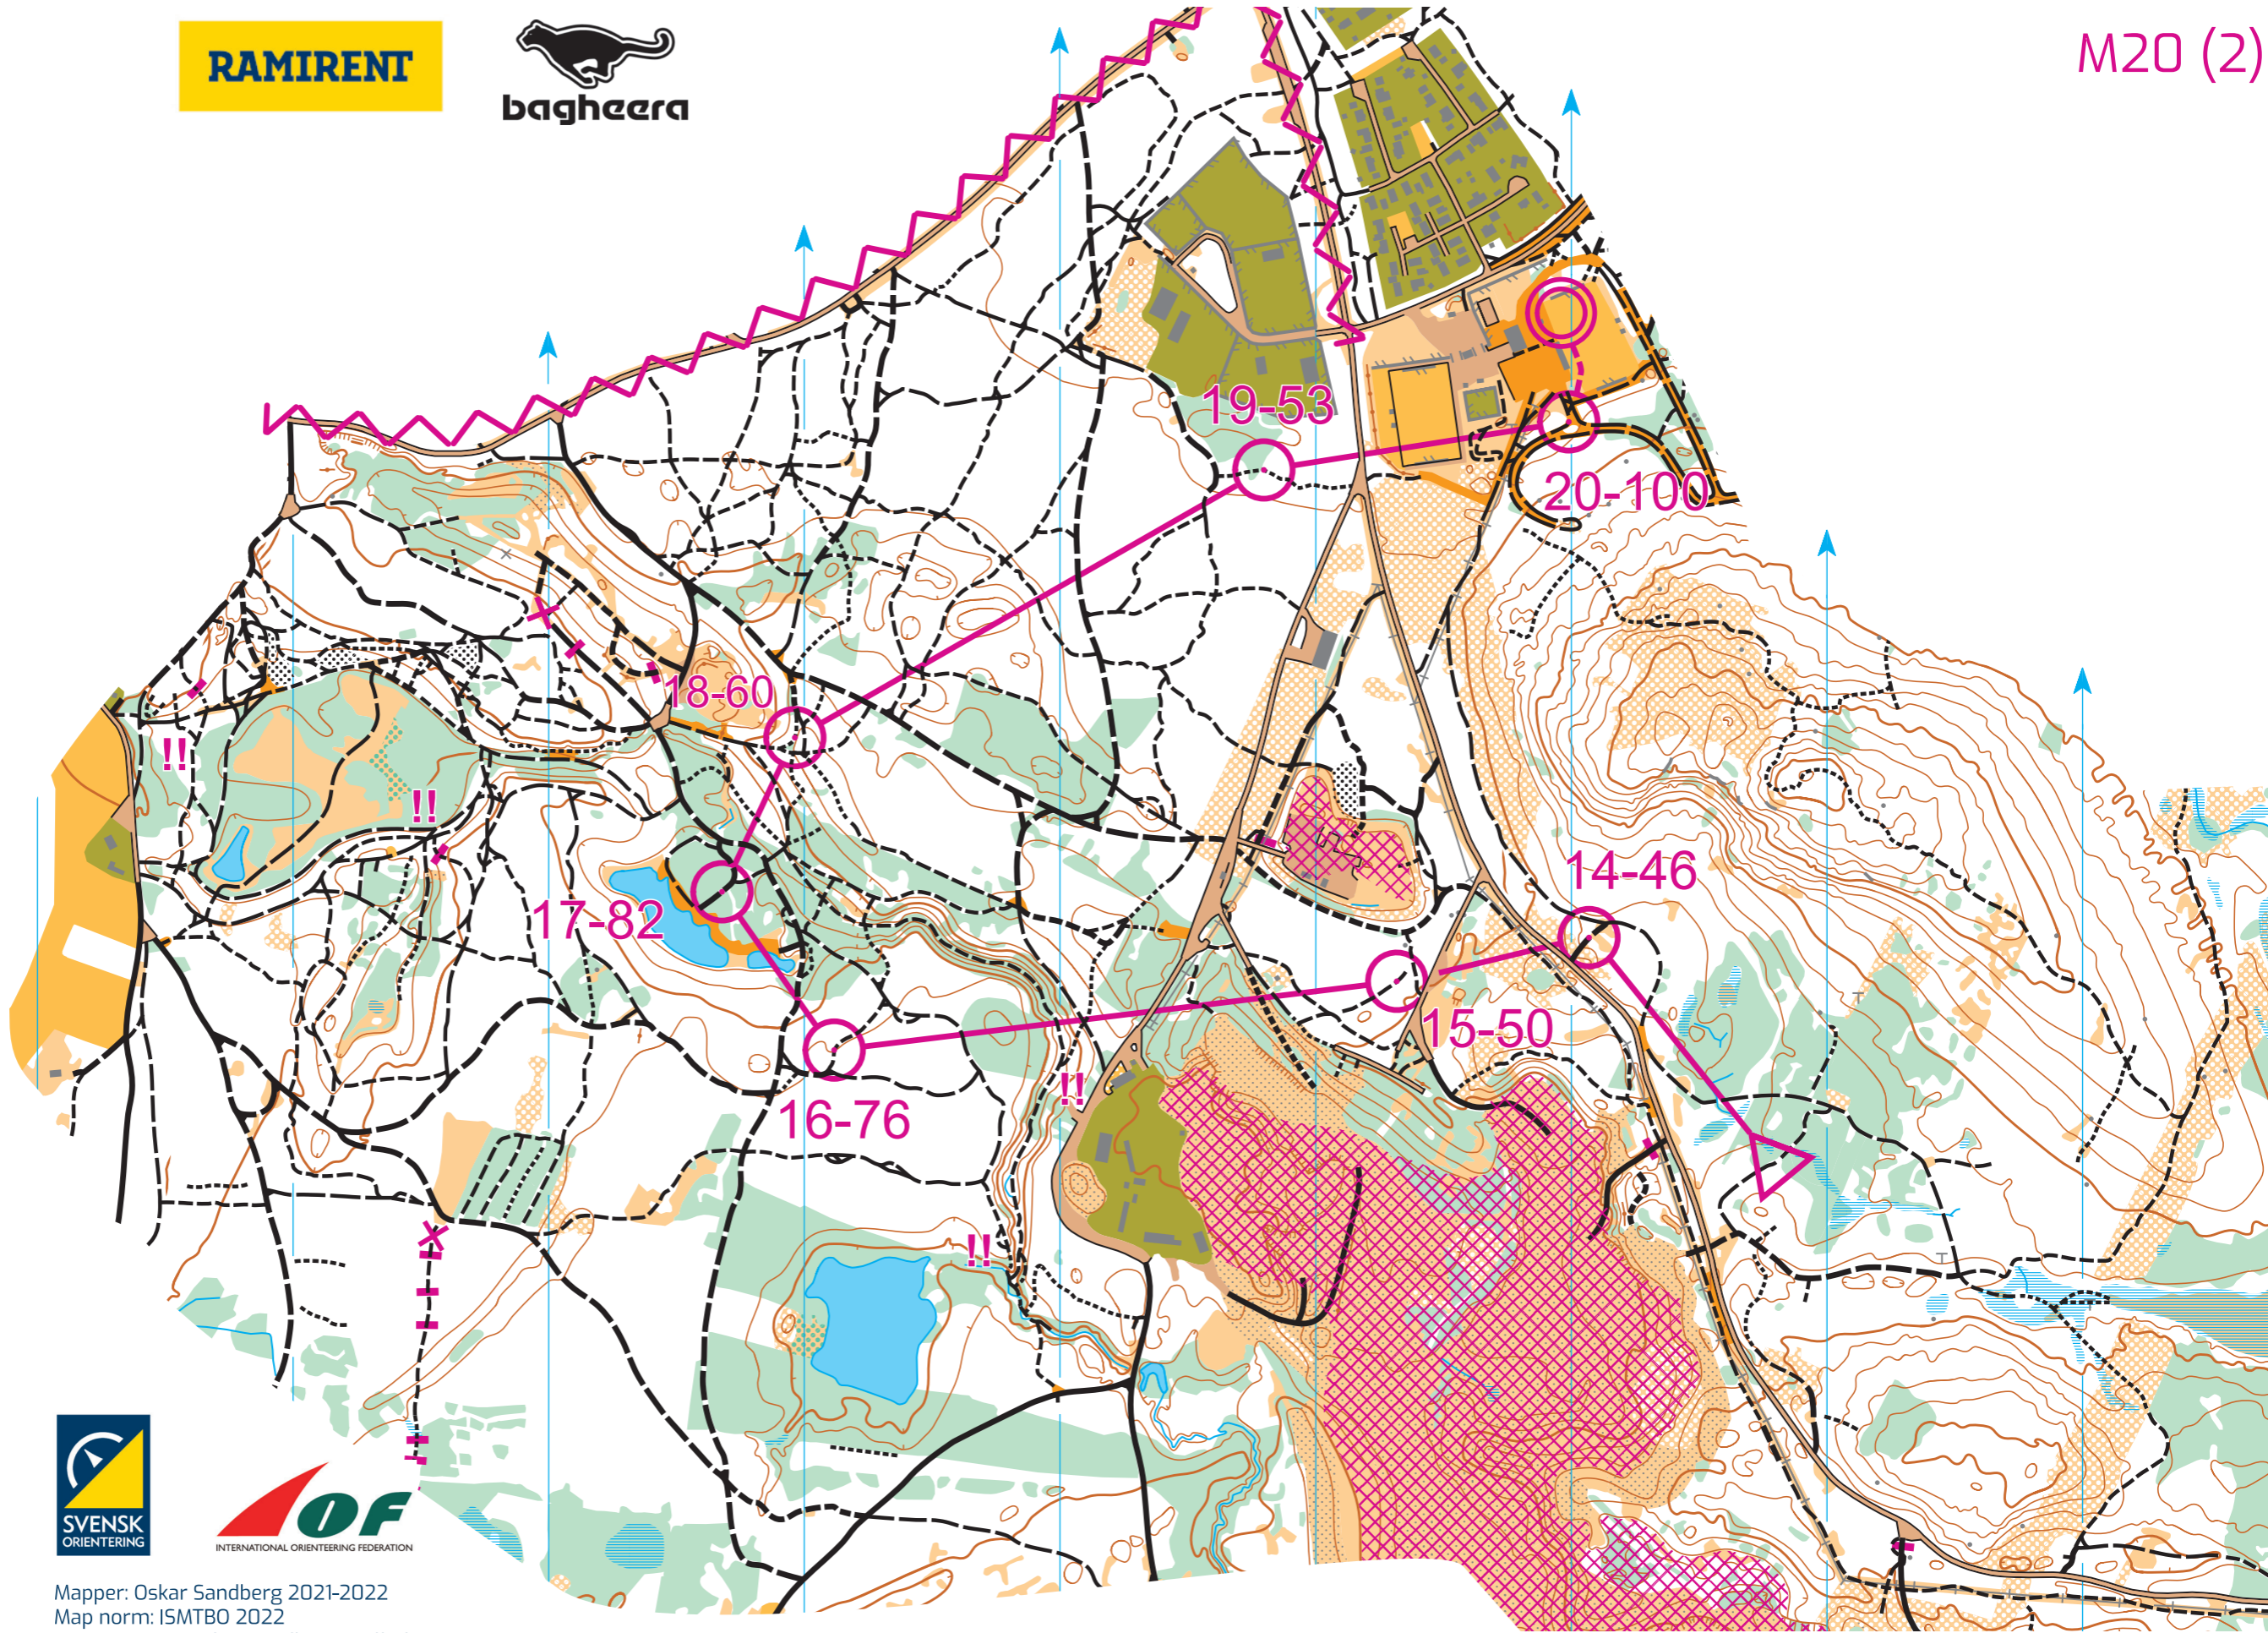

SÄTERS KOMMUN

RAMIRENT

bagheera

M20 (2)

FALUN

Mapper: Oskar Sandberg 2021-2022
Map norm: ISMTBO 2022
Course setter: Oskar Sandberg, Kjell Klar
Print: Kartsam AB

MIDDLE DISTANCE DAMMSJÖN

SCALE 1:7 500 CONTOURS 5M