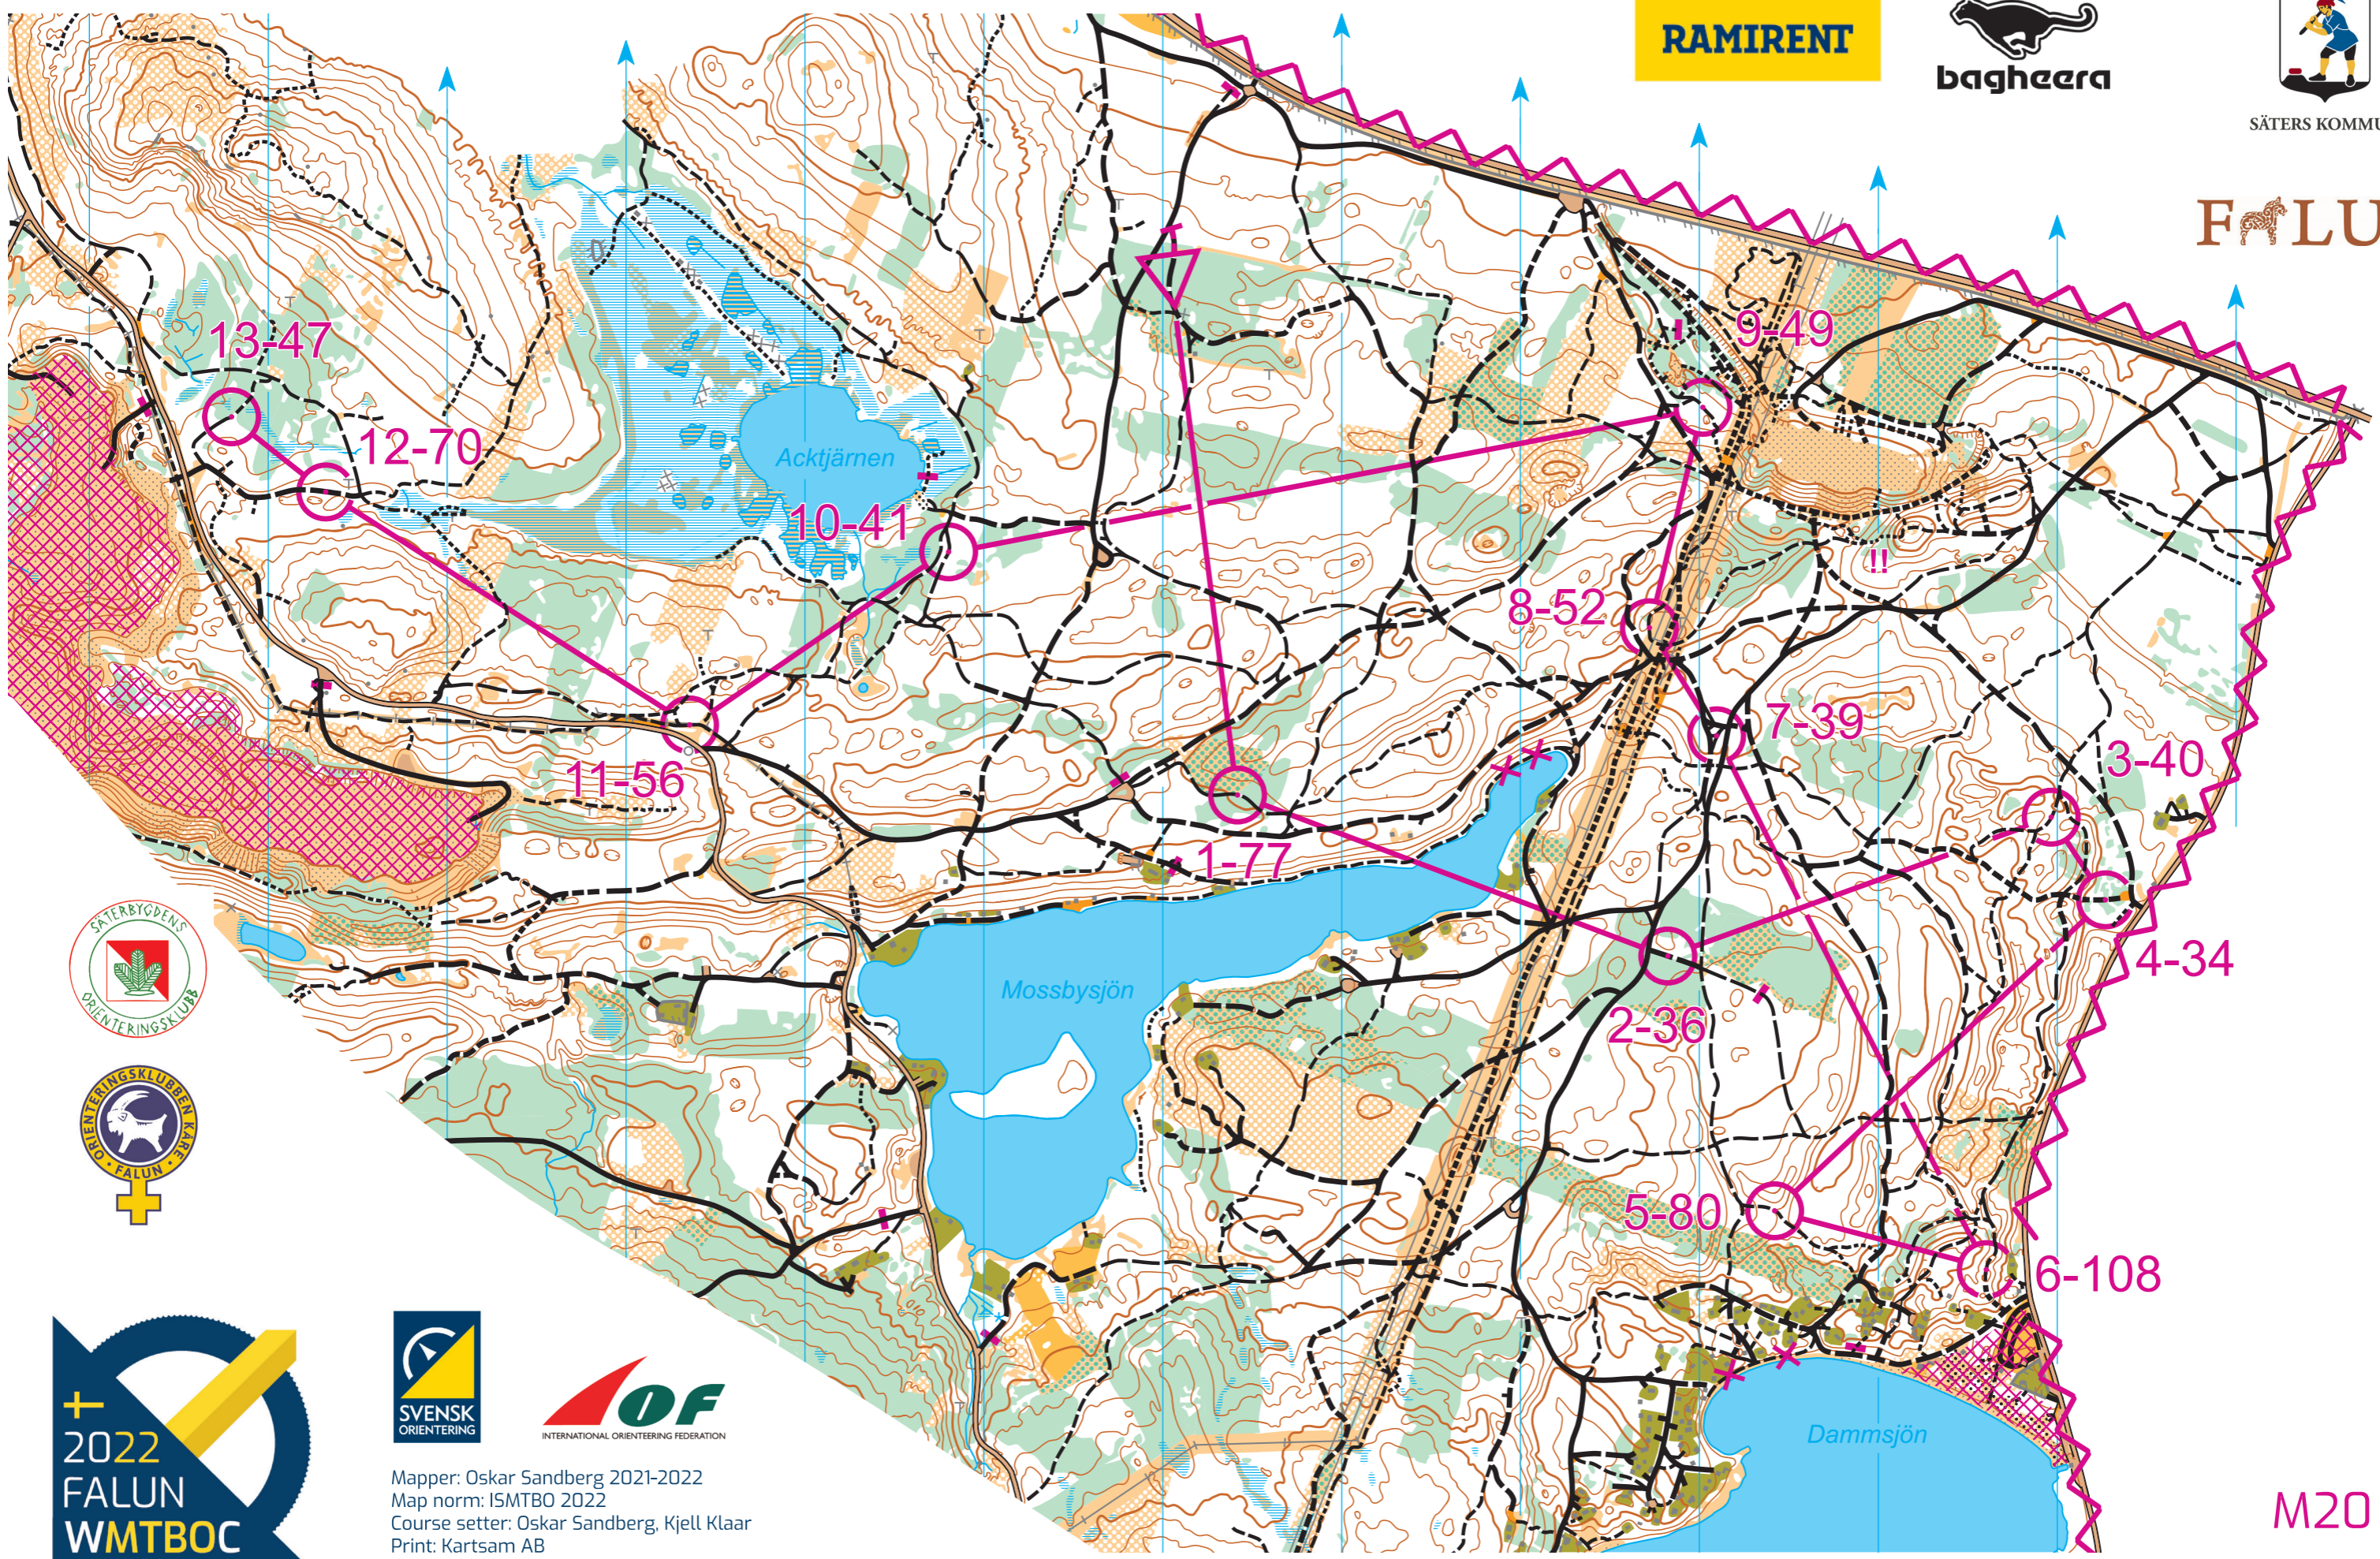

RAMIRENT

FALUN

Mapper: Oskar Sandberg 2021-2022  
Map norm: ISMTBO 2022  
Course setter: Oskar Sandberg, Kjell Klaar  
Print: Kartsam AB

M20 (1)