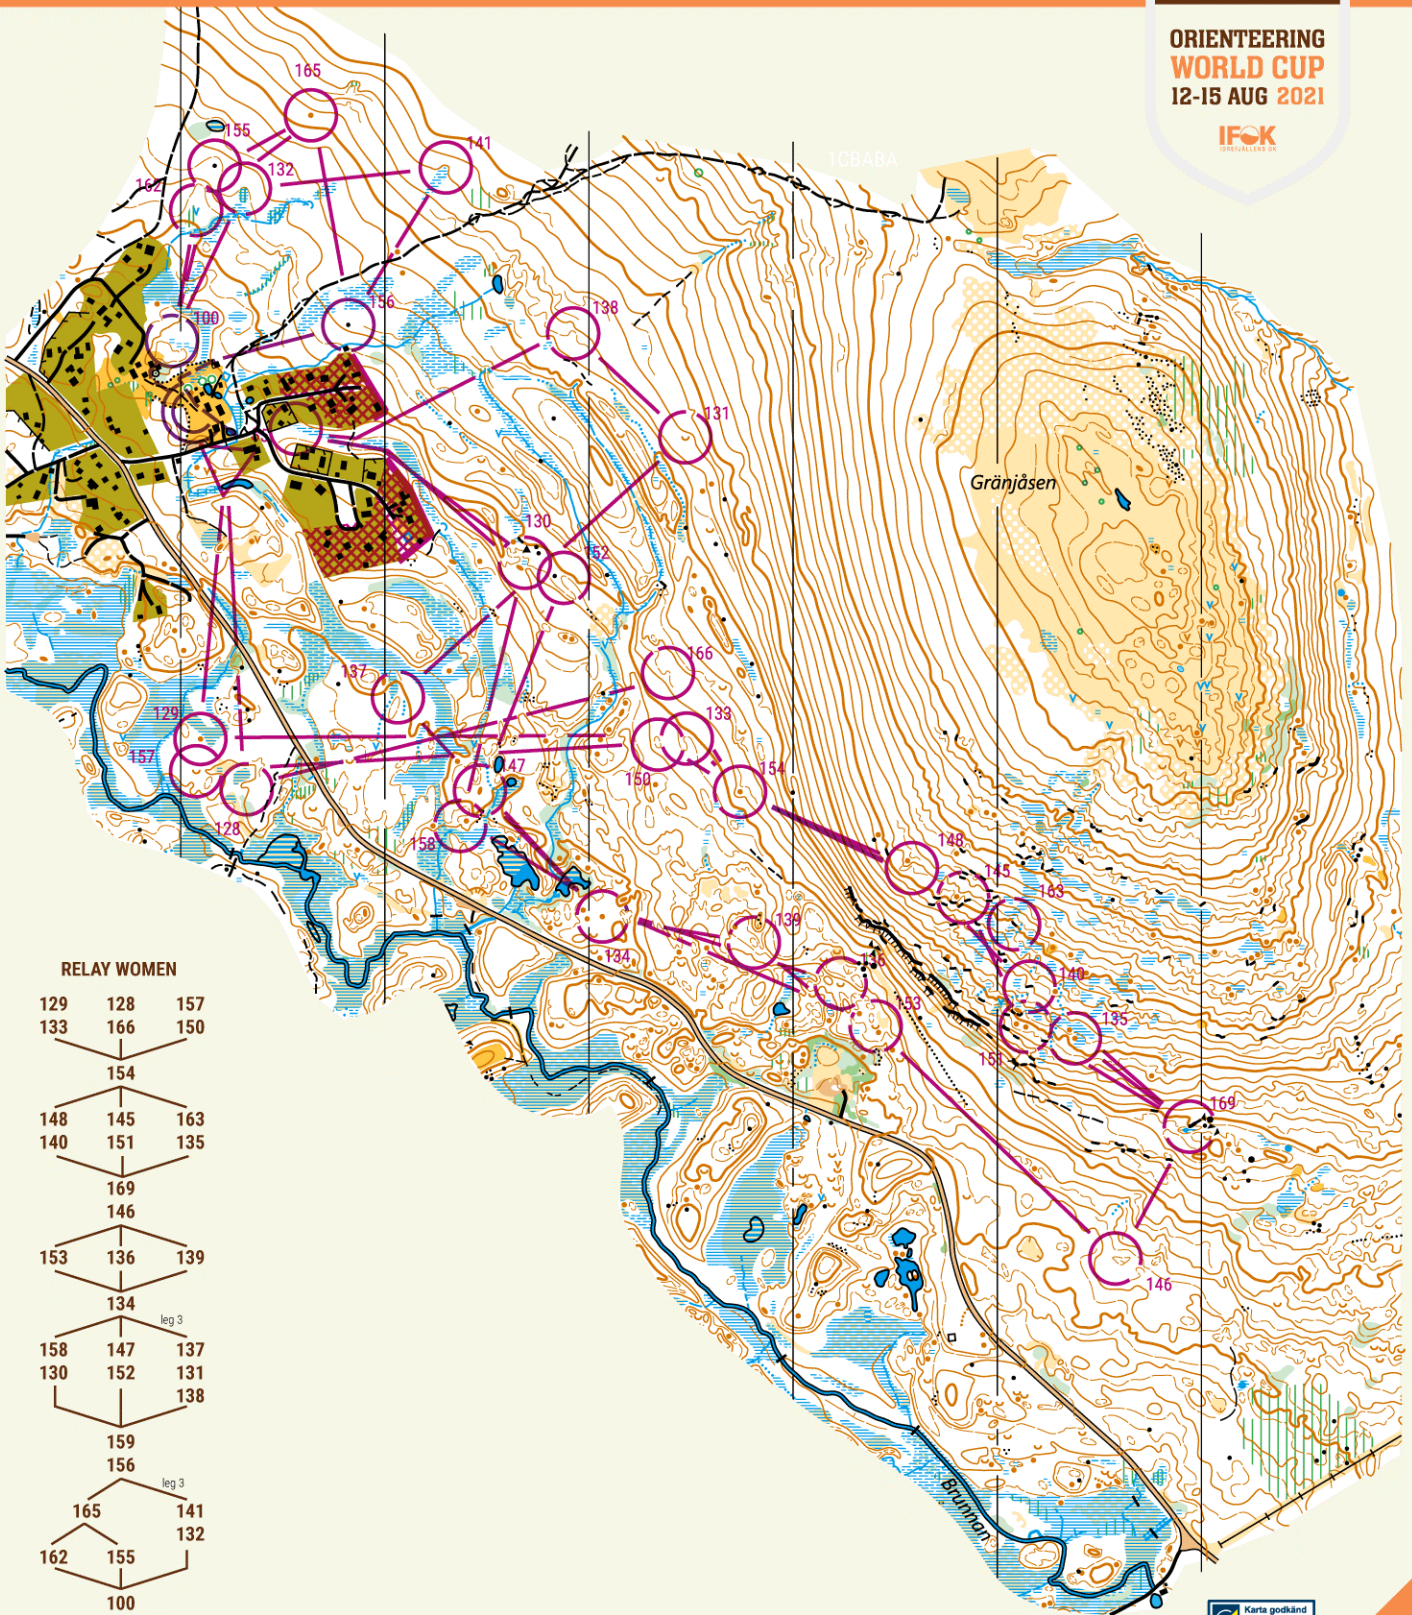

# RELAY GRÄNJESÅSVÄLLEN

## RELAY WOMEN

**SCALE 1:10 000**  
**CONTOURS 5M**

COPYRIGHT: IDREFJÄLLENS OK  
BASEMAP: LANTMÄTERIET LASER DATA NH  
MAPPER: KENNETH KAISAJUNTTI  
PER FORSBERG  
MAP NR: W1105  
PRINT: ÖREBRO UNIVERSITET