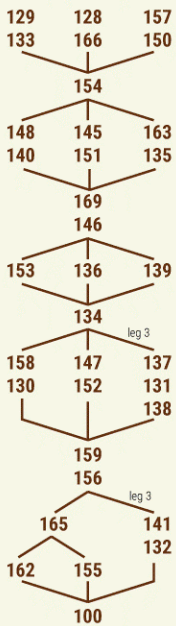

# RELAY GRÄNJESÅSVÄLLEN

## RELAY WOMEN

**SCALE 1:10 000**  
**CONTOURS 5M**

COPYRIGHT: IDREFJÄLLENS OK  
BASEMAP: LANTMÄTERIET LASER DATA NH  
MAPPER: KENNETH KAISAJUNTTI  
PER FORSBERG  
MAP NR: W1105  
PRINT: ÖREBRO UNIVERSITET