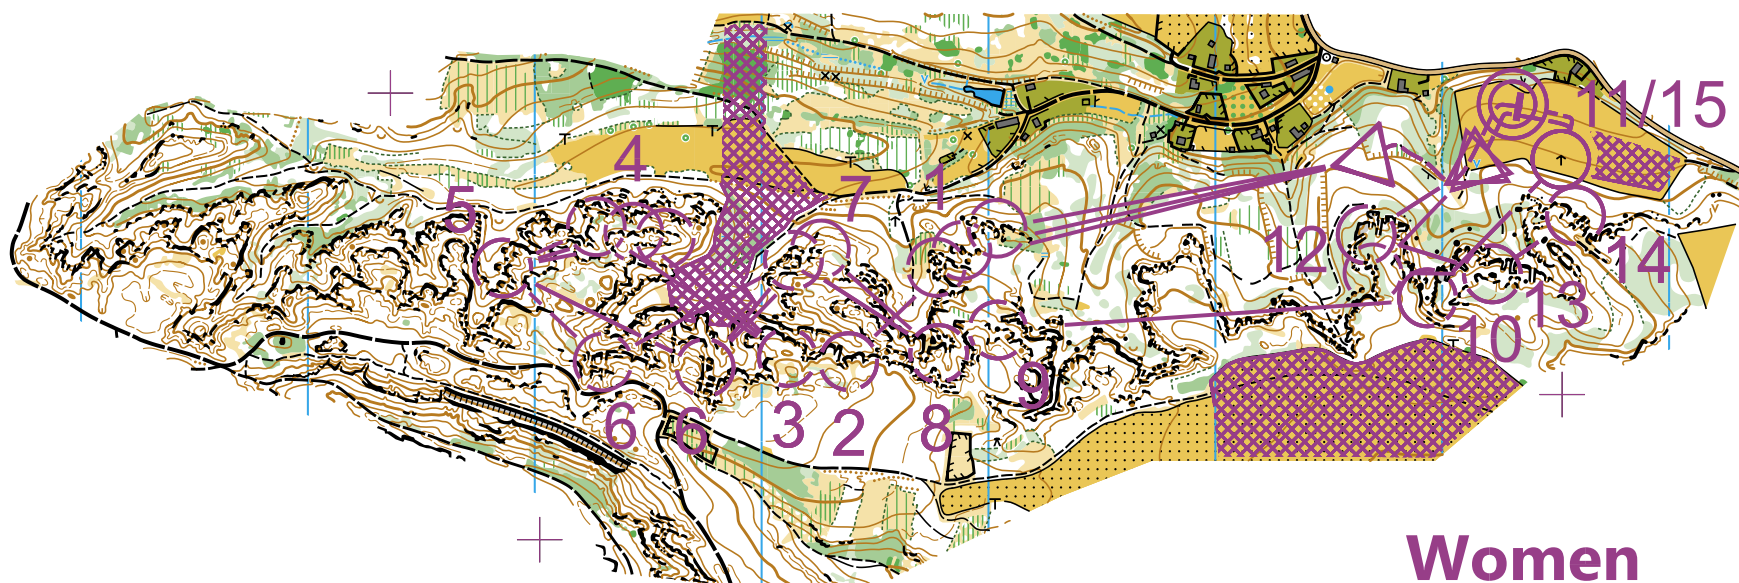

WOC 2021

RELAY 8. 7. 2021

MARTINSKÁ STĚNA

SCALE 1:10 000
EQUIDISTANCE 5M

PARTNERS

Women

All variants
course: Radek Novotný

S1
 31 42 53
 39
 40
 51 43 32
 80
 34 45 45
 46 37 46
 69
 70
 95
 100

S2
 1 3
 2 36
 36 47
 38
 97
 100
 F1

RN°21L0230

AUTHORS ZDENĚK SOKOLÁŘ • ALEŠ HEJNA REVISION
RADEK NOVOTNÝ BASE MAPS
ORTOFOTO - DMR 5G CHIEF CARTOGRAPHER
ALEŠ HEJNA PRINTED BY ŽAKET
ADMINISTRATOR JAN PICEK •
JPICEK@ORIENTACNISPORTY.CZ PROCESSED AND
PUBLISHED @ ČESKÝ SVAZ ORIENTAČNÍCH SPORTŮ

UNIQUE SYMBOLS
× SMALL MAN-MADE OBJECT